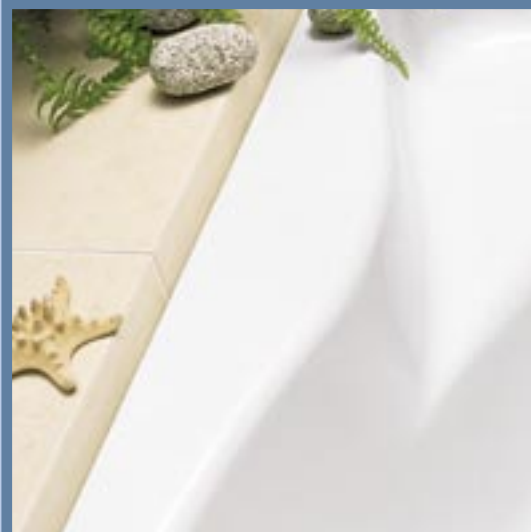

SICILIA

wanna asymetryczna / asymmetric bathtub
asymmetrische wanne / ванна асимметричная

160x100

SICILIA

SICILIA
160x100

PANEL
casing / Frontschürze / панель

Nazwa wyrobu Name of product Produktname Название изделия	Długość Length Länge Длина (cm) / (cm)	Szerokość Width Breite Ширина (cm) / (cm)	Wysokość Height Höhe Высота (cm) / (cm)	Głębokość przy odpływie Depth at the outflow Tiefe bei dem Abfluß Глубина при стоке (cm) / (cm)	Objętość do przelewu Volume before overflowing Volumen bis zum berlauf Объем до перелива (l) / (л)	Waga netto Net weight Nettogewicht Вес нетто (kg) / (кг)	Waga brutto Gross weight Bruttogewicht Вес брутто (kg) / (кг)	Ilość sztuk na palecie No. Of pieces on a pallet Stückanzahl pro Palette Количество штук на поддоне
Wanna / Bath tub Wanne / Ванна	160	100		45	265	19,3	20,6	11
panel / casing Frontschürze / панель			58			5,5	5,9	15