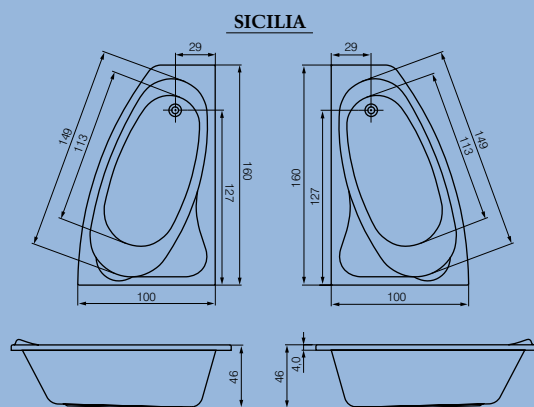

SICILIA

wanna asymetryczna / asymmetric bathtub
asymmetrische wanne / ванна асимметричная

160x100

SICILIA

SICILIA
160x100

PANEL
casing / Frontschürze / панель

Nazwa wyrobu Name of product Produktname Название изделия	Długość Length Länge Длина (cm) / (cm)	Szerokość Width Breite Ширина (cm) / (cm)	Wysokość Height Höhe Высота (cm) / (cm)	Głębokość przy odpływie Depth at the outflow Tiefe bei dem Abfluß Глубина при стоке (cm) / (cm)	Objętość do przelewu Volume before overflowing Volumen bis zum berlauf Объем до перелива (l) / (л)	Waga netto Net weight Nettogewicht Вес нетто (kg) / (кг)	Waga brutto Gross weight Bruttogewicht Вес брутто (kg) / (кг)	Ilość sztuk na palecie No. Of pieces on a pallet Stückanzahl pro Palette Количество штук на поддоне
Wanna / Bath tub Wanne / Ванна	160	100		45	265	19,3	20,6	11
panel / casing Frontschürze / панель			58			5,5	5,9	15