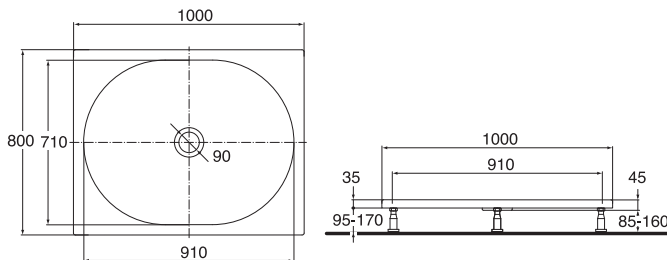

TONIC sprchová vanička – obdélníková

120 x 80 x 4,5 cm, průměr odpadu 90 mm

nohy ke sprchové vaničce

odtoková a přepadová garnitura

kryt sifonu – chrom

kryt sifonu – velour chrom

K 6708 01

12 416

K 7294 67

3 882

K 7817 AA

1 832

K 7817 AD

2 547

TONIC sprchová vanička – obdélníková

100 x 80 x 4,5 cm, průměr odpadu 90 mm

K 7817 AA

1 832

K 7817 AD

2 547

TONIC sprchová vanička – obdélníková

90 x 80 x 4,5 cm, průměr odpadu 90 mm

nohy ke sprchové vaničce

odtoková a přepadová garnitura

K 7817 AD

2 547

TONIC sprchová vanička – obdélníková

90 x 75 x 4,5 cm, průměr odpadu 90 mm

nohy ke sprchové vaničce

odtoková a přepadová garnitura

kryt sifonu – chrom

kryt sifonu – velour chrom