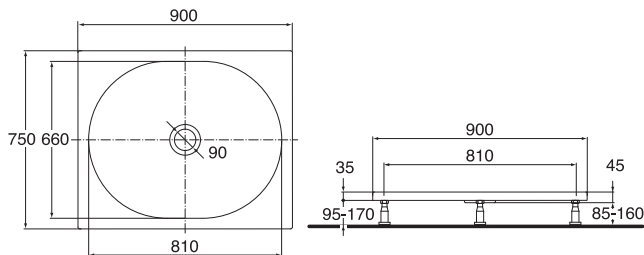

K 7817 AA

1 832

K 7817 AD

2 547

TONIC sprchová vanička – obdélníková

90 x 80 x 4,5 cm, průměr odpadu 90 mm

nohy ke sprchové vaničce

odtoková a přepadová garnitura

K 7817 AD

2 547

TONIC sprchová vanička – obdélníková

90 x 75 x 4,5 cm, průměr odpadu 90 mm

nohy ke sprchové vaničce

odtoková a přepadová garnitura

kryt sifonu – chrom

kryt sifonu – velour chrom