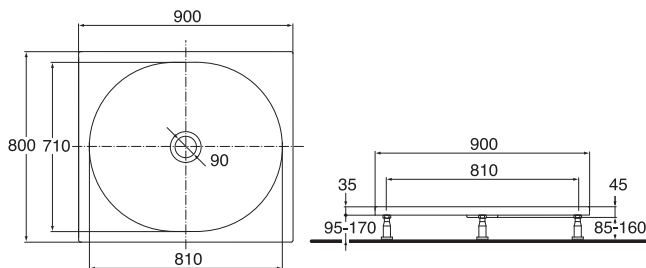

TONIC sprchová vanička – obdélníková

120 x 80 x 4,5 cm, průměr odpadu 90 mm

nohy ke sprchové vaničce

odtoková a přepadová garnitura

kryt sifonu – chrom

kryt sifonu – velour chrom

K 6708 01

12 416

K 7294 67

3 882

K 7817 AA

1 832

K 7817 AD

2 547

TONIC sprchová vanička – obdélníková

100 x 80 x 4,5 cm, průměr odpadu 90 mm

K 7817 AA

1 832

K 7817 AD

2 547

TONIC sprchová vanička – obdélníková

90 x 80 x 4,5 cm, průměr odpadu 90 mm

nohy ke sprchové vaničce

odtoková a přepadová garnitura

K 7817 AD

2 547

TONIC sprchová vanička – obdélníková

90 x 75 x 4,5 cm, průměr odpadu 90 mm

nohy ke sprchové vaničce

odtoková a přepadová garnitura

kryt sifonu – chrom

kryt sifonu – velour chrom