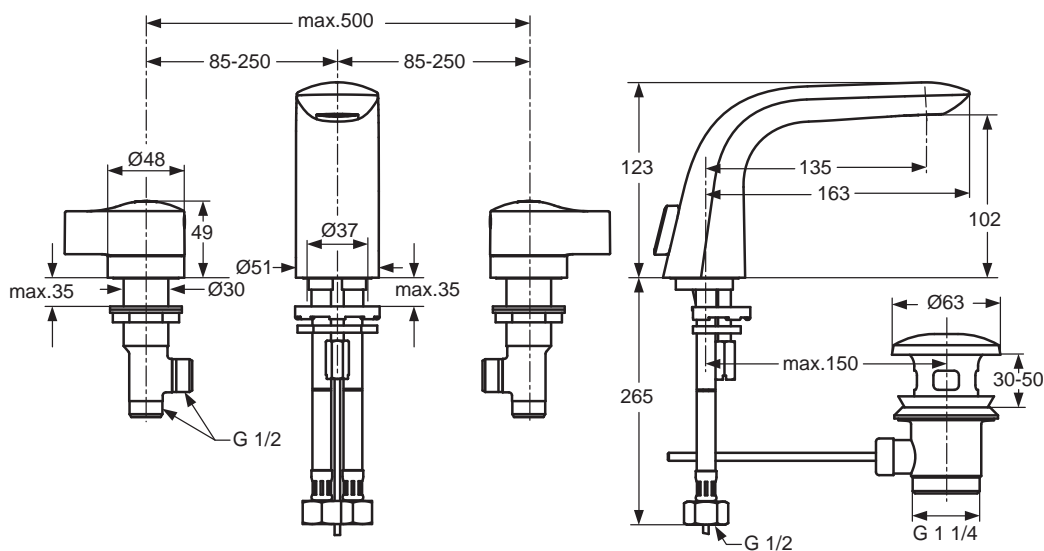

Popis výrobku

Melange umyvadlová baterie 3-otvorová s odtokovou garniturou G1 1/4, DN 15. Pevný vývod a skrytý perlátor. Vývod 135 mm. S flexibilními hadicemi. Kovová ovládací páka. Montáž zespodu - upevnění EASY FIX s centrovacím a těsnícím kroužkem. Ovládací ventily s keramickými disky. Rozsah otáčení páky 90°. Integrovaný zásobník maziva (vhodné pro potravinářské použití). Životnost testována dle EN 200. Ochrana proti hluku DIN 4109, třída 1.

Uvedené ceny jsou DPC bez DPH

Výrobky	Objednáací číslo	průtok při 3 barech	kg	Balení	Kč	EUR
3-otvorová umyvadlová baterie	A4288AA				12.400	496

Provedení

AA Chrom

Vodovodní baterie
Sprchové příslušenství