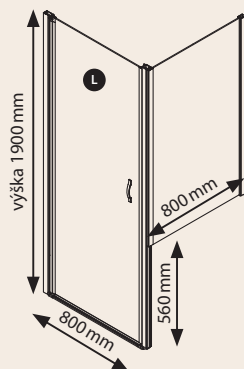

## SPRCHOVÝ KOUT PRO UMÍST Ě NÍ VEDLE VANY

- dveře jednodílné otočné s boční stěnou
- variabilní levé či pravé provedení
- leštěný profil s integrovaným zdvihovým mechanismem
- prahová lišta, magnetické a další těsnění zabraňují rozstříku vody

### GO3780

výška dveří 1900 mm, výška boční stěny 1340 mm

**Další možnosti atypické zkrácené boční stěny**

### GO3045ATYP

šířka: 650-1000 mm, výška 500-1900 mm

Skleněná výplň

Typ	Kód	Typ skla	Montážní rozměry (v mm)	Vstup (v mm)	Cena v Kč	Cena v €
<b>ZÁSTĚNA ODDĚLUJÍCÍ SPRCHOVÝ KOUT A VANU</b>						
Dveře 80 + zkrácená boční stěna 80	GO3780	ČIRÉ	780-800	650	19 360	842
<b>ATYPICKÁ BOČNÍ STĚNA ZKRÁCENÁ</b>						
Boční stěna	GO3045ATYP	ČIRÉ	š.650-1000, v.500-1900	-	9 730	423