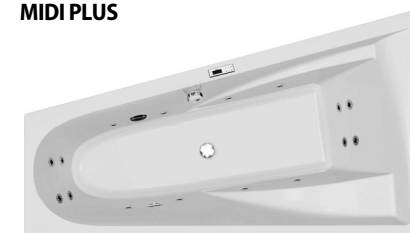

S 675 PO 80

Whirlpool DECOO

MIDI PLUS

TURBOAIR

MAXIMUM

MIDI PLUS

Hydromasážní systém
Elektronické ovládání
Osvětlení Cool Light

Doplňky : ohřev vody, dezinfekční
proplach potrubí StreamClean