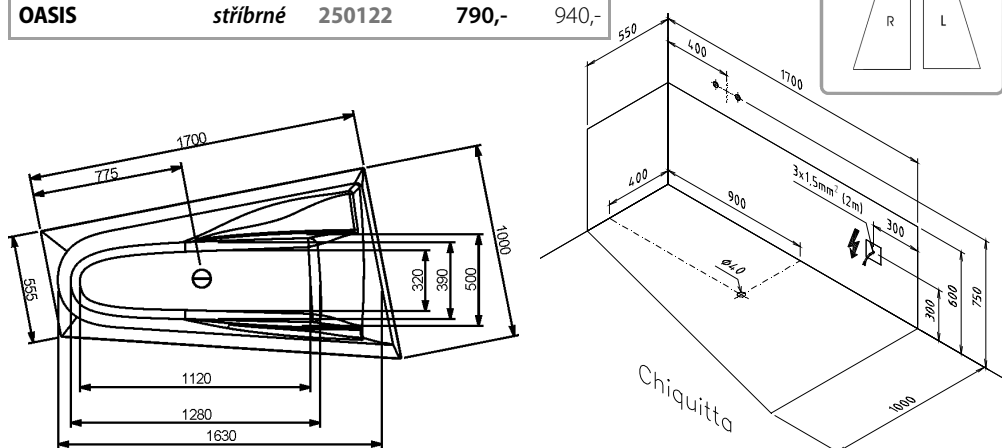

MAXIMUM

MIDI PLUS

Hydromasážní systém
Elektronické ovládání
Osvětlení Cool Light

Doplňky : ohřev vody, dezinfekční
proplach potrubí StreamClean

TURBOAIR

Perličkový systém
Elektronické ovládání
Osvětlení Cool Light

MAXIMUM

Hydromasážní systém
Elektronické ovládání
Osvětlení Cool Light

Doplňky : ohřev vody, dezinfekční
proplach potrubí StreamClean

V	Hz	Midi plus	Turboair	Turboair kombi	Maximum
220-230	50	1,2 kW	1 kW	2 kW	2,2 kW

FRAME

vana s nosnou konstrukcí a odtokovou
soupravou, balení v kartónové krabici

SINGLE

vana s podstavcem (nelze dodat s obkladovým
panelem), bez odtokové soupravy, bez kartónu

SET

vana v provedení FRAME s obkladovým panelem vyztuže-
ným zpevňujícím nástřikem, baleno v kartónové krabici

TIFA

panel určený k obložení

HM systémy DECOO - CHIQUITA L

	kód	CZK bez DPH	CZK s DPH
MIDI PLUS (provedení trysek chrom)	0145MP	61 430,-	73 102,-
TURBOAIR (provedení trysek chrom)	0145TB	55 470,-	66 010,-
MAXIMUM (provedení trysek chrom)	0145MX	81 380,-	96 842,-

HM systémy DECOO - CHIQUITA R

	kód	CZK bez DPH	CZK s DPH
MIDI PLUS (provedení trysek chrom)	0245MP	61 430,-	73 102,-
TURBOAIR (provedení trysek chrom)	0245TB	55 470,-	66 010,-
MAXIMUM (provedení trysek chrom)	0245MX	81 380,-	96 842,-

Jednotlivá provedení van a systémů jsou vyobrazeny také na stránkách www.decoo.cz.

Všechny ceny jsou uvedeny bez dopravy.