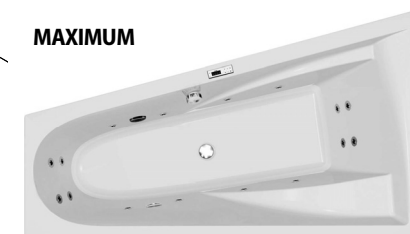

S 675 PO 80

Whirlpool DECOO

MIDI PLUS

TURBOAIR

MAXIMUM

MIDI PLUS

Hydromasážní systém
Elektronické ovládání
Osvětlení Cool Light

Doplňky : ohřev vody, dezinfekční
proplach potrubí StreamClean

TURBOAIR

Perličkový systém
Elektronické ovládání
Osvětlení Cool Light

MAXIMUM

Hydromasážní systém
Elektronické ovládání
Osvětlení Cool Light

Doplňky : ohřev vody, dezinfekční
proplach potrubí StreamClean

V	Hz	Midi plus	Turboair	Turboair kombi	Maximum
220-230	50	1,2 kW	1 kW	2 kW	2,2 kW

FRAME

vana s nosnou konstrukcí a odtokovou
soupravou, balení v kartónové krabici

SINGLE

vana s podstavcem (nelze dodat s obkladovým
panelem), bez odtokové soupravy, bez kartónu

SET

vana v provedení FRAME s obkladovým panelem vyztuže-
ným zpevňujícím nástřikem, baleno v kartónové krabici