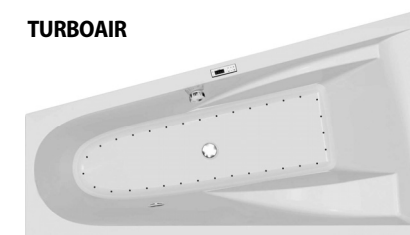

vany		kód	CZK bez DPH	CZK s DPH
CHIQUITA L	FRAME	01719	19 680,-	23 420,-
CHIQUITA L	SINGLE	01619	15 100,-	17 969,-
CHIQUITA L	SET	01019	25 890,-	30 809,-
CHIQUITA R	FRAME	02719	19 680,-	23 420,-
CHIQUITA R	SINGLE	02619	15 100,-	17 969,-
CHIQUITA R	SET	02019	25 890,-	30 809,-

panely TIFA		kód	CZK bez DPH	CZK s DPH
TIFA panel CHIQUITA L	čelní TIFA	01919	4 190,-	4 986,-
TIFA panel CHIQUITA R	čelní TIFA	02919	4 190,-	4 986,-

madla		kód	CZK bez DPH	CZK s DPH
OASIS	bílé	250120	720,-	857,-
OASIS	zelené	250121	720,-	857,-
OASIS	stříbrné	250122	790,-	940,-

S 675 PO 80

Whirlpool DECOO

MIDI PLUS

TURBOAIR

MAXIMUM

MIDI PLUS

Hydromasážní systém
Elektronické ovládání
Osvětlení Cool Light

Doplňky : ohřev vody, dezinfekční
proplach potrubí StreamClean

TURBOAIR

Perličkový systém
Elektronické ovládání
Osvětlení Cool Light

MAXIMUM

Hydromasážní systém
Elektronické ovládání
Osvětlení Cool Light

Doplňky : ohřev vody, dezinfekční
proplach potrubí StreamClean

V	Hz	Midi plus	Turboair	Turboair kombi	Maximum
220-230	50	1,2 kW	1 kW	2 kW	2,2 kW

FRAME

vana s nosnou konstrukcí a odtokovou
soupravou, balení v kartónové krabici

SINGLE

vana s podstavcem (nelze dodat s obkladovým
panelem), bez odtokové soupravy, bez kartónu

SET

vana v provedení FRAME s obkladovým panelem vyztuže-
ným zpevňujícím nástřikem, baleno v kartónové krabici

TIFA

panel určený k obložení

HM systémy DECOO - CHIQUITA L

	kód	CZK bez DPH	CZK s DPH
MIDI PLUS (provedení trysek chrom)	0145MP	61 430,-	73 102,-
TURBOAIR (provedení trysek chrom)	0145TB	55 470,-	66 010,-
MAXIMUM (provedení trysek chrom)	0145MX	81 380,-	96 842,-

HM systémy DECOO - CHIQUITA R