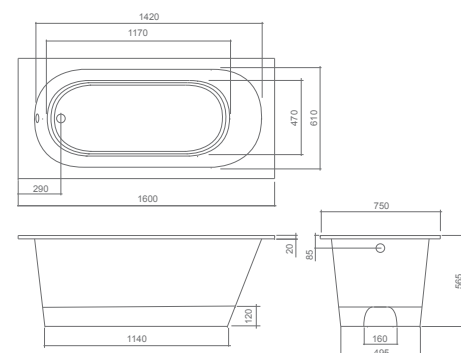

vana z litého mramoru

175 × 80 cm

TYP	objednací číslo	rozměr (mm)	objem (l)	způsob dodání	CENA bez DPH
STONE GRANDE	9920000	1750×800	240	Z	34 988 Kč

součástí vany je integrovaný click-clack sifon

NOVINKA

NOVINKA

STONE

vana z litého mramoru

160 × 75 cm

TYP	objednací číslo	rozměr (mm)	objem (l)	způsob dodání	CENA bez DPH
STONE	9900000	1600×750	200	Z	22 354 Kč

součástí vany je chromovaný sifon

STONE ROUND

vana z litého mramoru

166 × 75 cm

TYP	objednací číslo	rozměr (mm)	objem (l)	způsob dodání	CENA bez DPH
STONE ROUND	9940000	1660×750	220	Z	32 515 Kč

součástí vany je chromovaný sifon

NOVINKA

NOVINKA

STONE LONG

vana z litého mramoru

168 × 75 cm

TYP	objednací číslo	rozměr (mm)	objem (l)	způsob dodání	CENA bez DPH
STONE LONG	9910000	1680×750	220	Z	26 889 Kč

součástí vany je chromovaný sifon