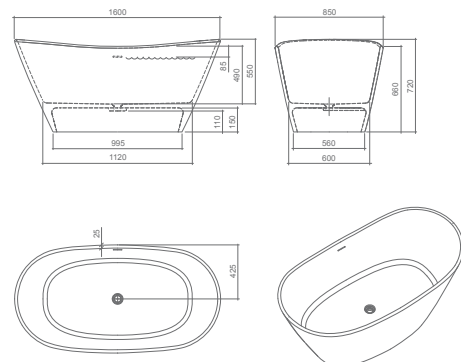

NOVINKA

STONE AMORE

vana z litého mramoru

160 × 85 cm

TYP	objednací číslo	rozměr (mm)	objem (l)	způsob dodání	CENA bez DPH
STONE AMORE	9930000	1600×850	260	Z	38 251 Kč

součástí vany je integrovaný sifon

STONE GRANDE

vana z litého mramoru

175 × 80 cm

TYP	objednací číslo	rozměr (mm)	objem (l)	způsob dodání	CENA bez DPH
STONE GRANDE	9920000	1750×800	240	Z	34 988 Kč

součástí vany je integrovaný click-clack sifon

NOVINKA

NOVINKA

166 × 75 cm

TYP	objednací číslo	rozměr (mm)	objem (l)	způsob dodání	CENA bez DPH
STONE ROUND	9940000	1660×750	220	Z	32 515 Kč

součástí vany je chromovaný sifon

NOVINKA

NOVINKA

STONE LONG

vana z litého mramoru

168 × 75 cm

TYP	objednací číslo	rozměr (mm)	objem (l)	způsob dodání	CENA bez DPH
STONE LONG	9910000	1680×750	220	Z	26 889 Kč

součástí vany je chromovaný sifon