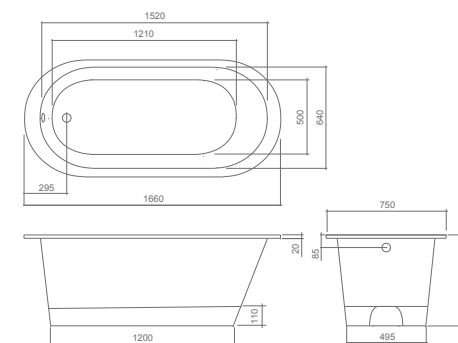

vana z litého mramoru

175 × 80 cm

TYP	objednací číslo	rozměr (mm)	objem (l)	způsob dodání	CENA bez DPH
STONE GRANDE	9920000	1750×800	240	Z	34 988 Kč

součástí vany je integrovaný click-clack sifon

NOVINKA

NOVINKA

STONE

vana z litého mramoru

160 × 75 cm

TYP	objednací číslo	rozměr (mm)	objem (l)	způsob dodání	CENA bez DPH
STONE	9900000	1600×750	200	Z	22 354 Kč

součástí vany je chromovaný sifon

STONE ROUND

vana z litého mramoru

166 × 75 cm

TYP	objednací číslo	rozměr (mm)	objem (l)	způsob dodání	CENA bez DPH
STONE ROUND	9940000	1660×750	220	Z	32 515 Kč

součástí vany je chromovaný sifon

NOVINKA

NOVINKA

STONE LONG

vana z litého mramoru

168 × 75 cm

TYP	objednací číslo	rozměr (mm)	objem (l)	způsob dodání	CENA bez DPH
STONE LONG	9910000	1680×750	220	Z	26 889 Kč

součástí vany je chromovaný sifon