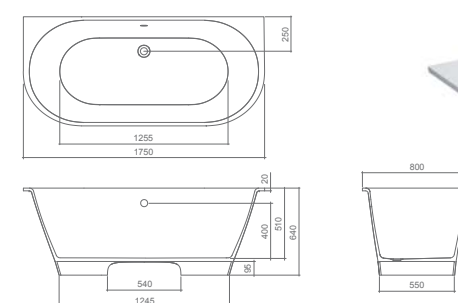

NOVINKA

STONE AMORE

vana z litého mramoru

160 × 85 cm

TYP	objednací číslo	rozměr (mm)	objem (l)	způsob dodání	CENA bez DPH
STONE AMORE	9930000	1600×850	260	Z	38 251 Kč

součástí vany je integrovaný sifon

STONE GRANDE

vana z litého mramoru

175 × 80 cm

TYP	objednací číslo	rozměr (mm)	objem (l)	způsob dodání	CENA bez DPH
STONE GRANDE	9920000	1750×800	240	Z	34 988 Kč

součástí vany je integrovaný click-clack sifon

NOVINKA

NOVINKA

166 × 75 cm

TYP	objednací číslo	rozměr (mm)	objem (l)	způsob dodání	CENA bez DPH
STONE ROUND	9940000	1660×750	220	Z	32 515 Kč

součástí vany je chromovaný sifon

NOVINKA

NOVINKA

STONE LONG

vana z litého mramoru

168 × 75 cm

TYP	objednací číslo	rozměr (mm)	objem (l)	způsob dodání	CENA bez DPH
STONE LONG	9910000	1680×750	220	Z	26 889 Kč

součástí vany je chromovaný sifon