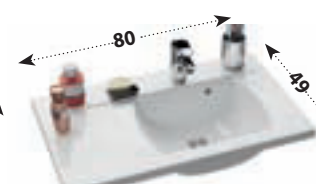

## Classic Mini II

400 x 220 mm

Lze kombinovat se skříňkou pod umyvadlo SD Classic 400. Pravá nebo levá varianta je dána umístěním baterie.

## Classic 600 / 700

600 / 700 x 490 mm

Lze kombinovat se skříňkou pod umyvadlo SD Classic 600 / 700 a zrcadlem Classic 600 / 700.