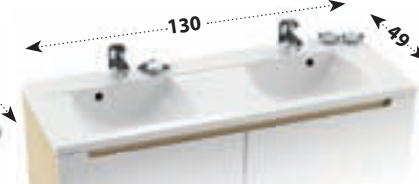

## Classic Mini II

400 x 220 mm

Lze kombinovat se skříňkou pod umyvadlo SD Classic 400. Pravá nebo levá varianta je dána umístěním baterie.

## Classic 600 / 700

600 / 700 x 490 mm

Lze kombinovat se skříňkou pod umyvadlo SD Classic 600 / 700 a zrcadlem Classic 600 / 700.

## Classic 800

800 x 490 mm

Lze kombinovat se skříňkou pod umyvadlo SD Classic 800 a zrcadlem Classic 800.

**NOVINKA**

## Classic 1300

1300 x 490 mm

Nové dvojumyvadlo s mnoha odkládacími plochami pro komfortní mytí.

Lze kombinovat se skříňkou pod dvojumyvadlo SD Classic 1300.

Umyvadlo	Rozměry (mm)	Cena
Classic Mini I	400x220	1 990
Classic Mini II L/R	400x220	1 990
Classic 600	600x490	4 690
Classic 700	700x490	5 490
Classic 800 L/R	800x490	5 990
Classic 1300	1300x490	9 990