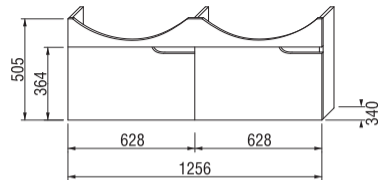

Umyvadlová skříňka pro dvojumyvadlo

Číslo výrobku	Popis výrobku	Barva korpusu (lamino)/čela zásuvky (lamino)		
				
		500 bílá/bílá	506 bílá/ořech	507 bílá/bolton
4.3416.1.171.500.1	umyvadlová skříňka pro dvojumyvadlo 130 cm, 2 zásuvky	7 129 Kč		
4.3416.1.171.506.1	umyvadlová skříňka pro dvojumyvadlo 130 cm, 2 zásuvky	7 129 Kč		
4.3416.1.171.507.1	umyvadlová skříňka pro dvojumyvadlo 130 cm, 2 zásuvky	7 129 Kč		
4.3417.6.171.500.1	volitelná vnitřní zásuvka pro skříňku pod nábytkové umyvadlo 130 cm	1 122 Kč		

**Umyvadlová skříňka
pro dvojumyvadlo**