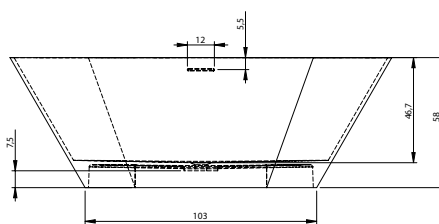

LITÉ VANY BARCELONA

Kód	Rozměr / Objem	Cena	Váha	Průtok přepadem	Vybavení za příplatek			
					Sifon AT91000	Příplatek za barvu MATT	Příplatek za barvu GLOSSY	Příplatek za barvu GOLD + METALIC
BS05	170 x 70 cm / 195 l	52 395,-	95 kg	cca 17,5 l / Min.	599,-	16 170,-	24 255,-	28 245,-