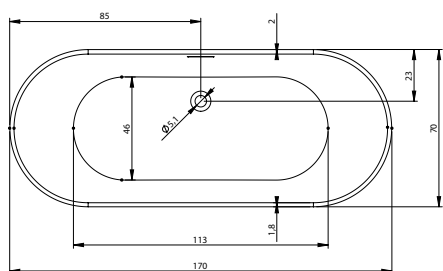

LITÉ VANY BARCELONA

Kód	Rozměr / Objem	Cena	Váha	Průtok přepadem	Vybavení za příplatek			
					Sifon AT91000	Příplatek za barvu MATT	Příplatek za barvu GLOSSY	Příplatek za barvu GOLD + METALIC
BS05	170 x 70 cm / 195 l	52 395,-	95 kg	cca 17,5 l / Min.	599,-	16 170,-	24 255,-	28 245,-