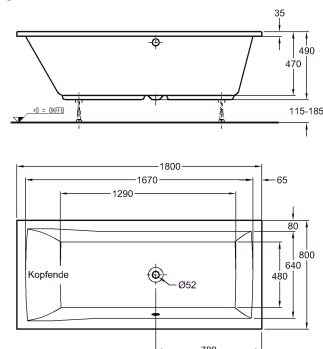

# Vany Xeno

**NOVINKA**

		Číslo výrobku	Cena Kč bez DPH	Hmotnost ca. kg	Kusů/ paleta
 <p><b>Vana Xeno</b> 170 x 75 cm</p> <p>s předvrtaným otvorem pro přepad směr pohledu: od hlavy k nohám</p> <p>pravá I levá I</p> <p>hloubka: 47 cm užitný objem: 165 l materiál: sanitární akrylát</p>		600170	22.720	32,0	
		600175	22.720	32,0	
 <p><b>Vana Xeno</b> 180 x 80 cm</p> <p>s předvrtaným otvorem pro přepad směr pohledu: od hlavy k nohám</p> <p>pravá I levá I</p> <p>hloubka: 47 cm užitný objem: 200 l materiál: sanitární akrylát</p>		600180	25.270	33,0	
		600185	25.270	33,0	
 <p><b>Vana Xeno</b> 190 x 90 cm</p> <p>s předvrtaným otvorem pro přepad směr pohledu: od hlavy k nohám</p> <p>pravá I levá I</p> <p>hloubka: 47 cm užitný objem: 260 l materiál: sanitární akrylát</p>		600190	30.340	36,0	
		600195	30.340	36,0	

**Vana Xeno**  
pravá 170 x 75 cm

**Vana Xeno**  
levá 170 x 75 cm

**Vana Xeno**  
pravá 180 x 80 cm

**Vana Xeno**  
levá 180 x 80 cm

**Vana Xeno**  
pravá 190 x 90 cm

**Vana Xeno**  
levá 190 x 90 cm

Pro všechny typy van doporučujeme vanové nohy MEPA - Acryl Typ WA a vanové lišty MEPA. Nohy k vanám, montážní pomůcka, sada pro opravy a údržbu, hmota na opravy a vrtání otvorů pro armatury do okrajů van - viz strana 97.