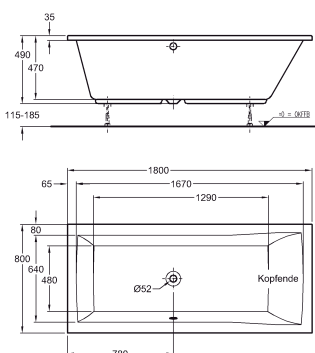

# Vany Xeno

**NOVINKA**

		Číslo výrobku	Cena Kč bez DPH	Hmotnost ca. kg	Kusů/ paleta
 <p><b>Vana Xeno</b> 170 x 75 cm</p> <p>s předvrtaným otvorem pro přepad směr pohledu: od hlavy k nohám</p> <p>pravá I levá I</p> <p>hloubka: 47 cm užitný objem: 165 l materiál: sanitární akrylát</p>		600170	22.720	32,0	
		600175	22.720	32,0	
 <p><b>Vana Xeno</b> 180 x 80 cm</p> <p>s předvrtaným otvorem pro přepad směr pohledu: od hlavy k nohám</p> <p>pravá I levá I</p> <p>hloubka: 47 cm užitný objem: 200 l materiál: sanitární akrylát</p>		600180	25.270	33,0	
		600185	25.270	33,0	
 <p><b>Vana Xeno</b> 190 x 90 cm</p> <p>s předvrtaným otvorem pro přepad směr pohledu: od hlavy k nohám</p> <p>pravá I levá I</p> <p>hloubka: 47 cm užitný objem: 260 l materiál: sanitární akrylát</p>		600190	30.340	36,0	
		600195	30.340	36,0	

**Vana Xeno**  
pravá 170 x 75 cm

**Vana Xeno**  
levá 170 x 75 cm

**Vana Xeno**  
pravá 180 x 80 cm

**Vana Xeno**  
levá 180 x 80 cm

**Vana Xeno**  
pravá 190 x 90 cm

**Vana Xeno**  
levá 190 x 90 cm

Pro všechny typy van doporučujeme vanové nohy MEPA - Acryl Typ WA a vanové lišty MEPA. Nohy k vanám, montážní pomůcka, sada pro opravy a údržbu, hmota na opravy a vrtání otvorů pro armatury do okrajů van - viz strana 97.