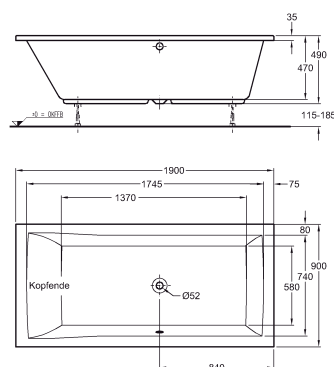

# Vany Xeno

**NOVINKA**

		Číslo výrobku	Cena Kč bez DPH	Hmotnost ca. kg	Kusů/ paleta
 <p><b>Vana Xeno</b> 170 x 75 cm</p> <p>s předvrtaným otvorem pro přepad směr pohledu: od hlavy k nohám</p> <p>pravá I levá I</p> <p>hloubka: 47 cm užitný objem: 165 l materiál: sanitární akrylát</p>		600170	22.720	32,0	
		600175	22.720	32,0	
 <p><b>Vana Xeno</b> 180 x 80 cm</p> <p>s předvrtaným otvorem pro přepad směr pohledu: od hlavy k nohám</p> <p>pravá I levá I</p> <p>hloubka: 47 cm užitný objem: 200 l materiál: sanitární akrylát</p>		600180	25.270	33,0	
		600185	25.270	33,0	
 <p><b>Vana Xeno</b> 190 x 90 cm</p> <p>s předvrtaným otvorem pro přepad směr pohledu: od hlavy k nohám</p> <p>pravá I levá I</p> <p>hloubka: 47 cm užitný objem: 260 l materiál: sanitární akrylát</p>		600190	30.340	36,0	
		600195	30.340	36,0	

**Vana Xeno**  
pravá 170 x 75 cm

**Vana Xeno**  
levá 170 x 75 cm

**Vana Xeno**  
pravá 180 x 80 cm

**Vana Xeno**  
levá 180 x 80 cm

**Vana Xeno**  
pravá 190 x 90 cm

**Vana Xeno**  
levá 190 x 90 cm

Pro všechny typy van doporučujeme vanové nohy MEPA - Acryl Typ WA a vanové lišty MEPA. Nohy k vanám, montážní pomůcka, sada pro opravy a údržbu, hmota na opravy a vrtání otvorů pro armatury do okrajů van - viz strana 97.