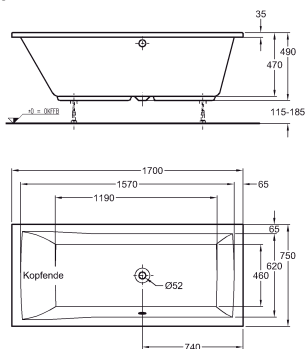

# Vany Xeno

**NOVINKA**

		Číslo výrobku	Cena Kč bez DPH	Hmotnost ca. kg	Kusů/ paleta
 <p><b>Vana Xeno</b> 170 x 75 cm</p> <p>s předvrtaným otvorem pro přepad směr pohledu: od hlavy k nohám</p> <p>pravá I levá I</p> <p>hloubka: 47 cm užitný objem: 165 l materiál: sanitární akrylát</p>		600170	22.720	32,0	
		600175	22.720	32,0	
 <p><b>Vana Xeno</b> 180 x 80 cm</p> <p>s předvrtaným otvorem pro přepad směr pohledu: od hlavy k nohám</p> <p>pravá I levá I</p> <p>hloubka: 47 cm užitný objem: 200 l materiál: sanitární akrylát</p>		600180	25.270	33,0	
		600185	25.270	33,0	
 <p><b>Vana Xeno</b> 190 x 90 cm</p> <p>s předvrtaným otvorem pro přepad směr pohledu: od hlavy k nohám</p> <p>pravá I levá I</p> <p>hloubka: 47 cm užitný objem: 260 l materiál: sanitární akrylát</p>		600190	30.340	36,0	
		600195	30.340	36,0	

**Vana Xeno**  
pravá 170 x 75 cm

**Vana Xeno**  
levá 170 x 75 cm

**Vana Xeno**  
pravá 180 x 80 cm

**Vana Xeno**  
levá 180 x 80 cm

**Vana Xeno**  
pravá 190 x 90 cm

**Vana Xeno**  
levá 190 x 90 cm

Pro všechny typy van doporučujeme vanové nohy MEPA - Acryl Typ WA a vanové lišty MEPA. Nohy k vanám, montážní pomůcka, sada pro opravy a údržbu, hmota na opravy a vrtání otvorů pro armatury do okrajů van - viz strana 97.