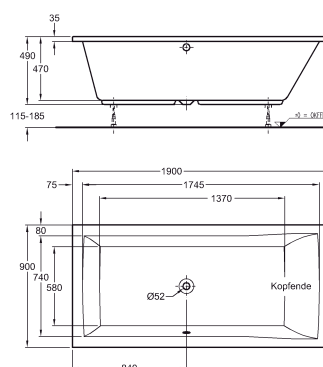

# Vany Xeno

**NOVINKA**

		Číslo výrobku	Cena Kč bez DPH	Hmotnost ca. kg	Kusů/ paleta
 <p><b>Vana Xeno</b> 170 x 75 cm</p> <p>s předvrtaným otvorem pro přepad směr pohledu: od hlavy k nohám</p> <p>pravá I levá I</p> <p>hloubka: 47 cm užitný objem: 165 l materiál: sanitární akrylát</p>		600170	22.720	32,0	
		600175	22.720	32,0	
 <p><b>Vana Xeno</b> 180 x 80 cm</p> <p>s předvrtaným otvorem pro přepad směr pohledu: od hlavy k nohám</p> <p>pravá I levá I</p> <p>hloubka: 47 cm užitný objem: 200 l materiál: sanitární akrylát</p>		600180	25.270	33,0	
		600185	25.270	33,0	
 <p><b>Vana Xeno</b> 190 x 90 cm</p> <p>s předvrtaným otvorem pro přepad směr pohledu: od hlavy k nohám</p> <p>pravá I levá I</p> <p>hloubka: 47 cm užitný objem: 260 l materiál: sanitární akrylát</p>		600190	30.340	36,0	
		600195	30.340	36,0	

**Vana Xeno**  
pravá 170 x 75 cm

**Vana Xeno**  
levá 170 x 75 cm

**Vana Xeno**  
pravá 180 x 80 cm

**Vana Xeno**  
levá 180 x 80 cm

**Vana Xeno**  
pravá 190 x 90 cm

**Vana Xeno**  
levá 190 x 90 cm

Pro všechny typy van doporučujeme vanové nohy MEPA - Acryl Typ WA a vanové lišty MEPA. Nohy k vanám, montážní pomůcka, sada pro opravy a údržbu, hmota na opravy a vrtání otvorů pro armatury do okrajů van - viz strana 97.