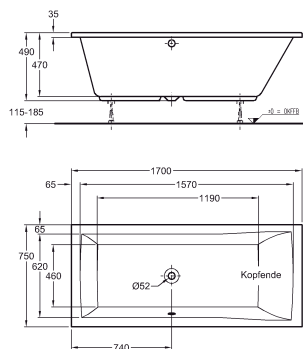

# Vany Xeno

**NOVINKA**

		Číslo výrobku	Cena Kč bez DPH	Hmotnost ca. kg	Kusů/ paleta
 <p><b>Vana Xeno</b> 170 x 75 cm</p> <p>s předvrtaným otvorem pro přepad směr pohledu: od hlavy k nohám</p> <p>pravá I levá I</p> <p>hloubka: 47 cm užitný objem: 165 l materiál: sanitární akrylát</p>		600170	22.720	32,0	
		600175	22.720	32,0	
 <p><b>Vana Xeno</b> 180 x 80 cm</p> <p>s předvrtaným otvorem pro přepad směr pohledu: od hlavy k nohám</p> <p>pravá I levá I</p> <p>hloubka: 47 cm užitný objem: 200 l materiál: sanitární akrylát</p>		600180	25.270	33,0	
		600185	25.270	33,0	
 <p><b>Vana Xeno</b> 190 x 90 cm</p> <p>s předvrtaným otvorem pro přepad směr pohledu: od hlavy k nohám</p> <p>pravá I levá I</p> <p>hloubka: 47 cm užitný objem: 260 l materiál: sanitární akrylát</p>		600190	30.340	36,0	
		600195	30.340	36,0	

**Vana Xeno**  
pravá 170 x 75 cm

**Vana Xeno**  
levá 170 x 75 cm

**Vana Xeno**  
pravá 180 x 80 cm

**Vana Xeno**  
levá 180 x 80 cm

**Vana Xeno**  
pravá 190 x 90 cm

**Vana Xeno**  
levá 190 x 90 cm

Pro všechny typy van doporučujeme vanové nohy MEPA - Acryl Typ WA a vanové lišty MEPA. Nohy k vanám, montážní pomůcka, sada pro opravy a údržbu, hmota na opravy a vrtání otvorů pro armatury do okrajů van - viz strana 97.