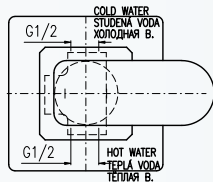

Baterie sprchová  
vestavěná

смеситель для душа  
скрытого монтажа

*Built-in shower lever  
mixer*

**NEW**

**KA3502**

YU183CB	2900	125
YU183	2200	88

- Baterie se dodává včetně podomítkového tělesa
- В состав смесителя входит тело скрытого монтажа
- *Built-in single-lever shower mixer including concealed body*