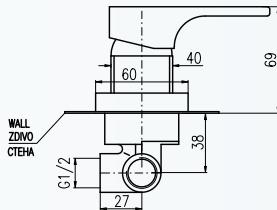

Baterie sprchová  
vestavěná

смеситель для душа  
скрытого монтажа

*Built-in shower lever  
mixer*

**NEW**

**KA3502**

YU183CB	2900	125
YU183	2200	88

- Baterie se dodává včetně podomítkového tělesa
- В состав смесителя входит тело скрытого монтажа
- *Built-in single-lever shower mixer including concealed body*