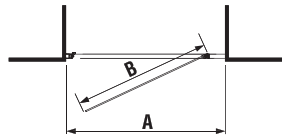

jednokřídlé sprchové dveře

Sprchové dveře pivotové jednokřídlé 800, 900 mm, LEVÉ/PRAVÉ, bílý profil, 5mm transparentní sklo, sklo s dekorem arctic nebo stripy a úpravou JIKA perla GLASS, madla bílá.

Číslo výrobku	Popis výrobku	Cena
2.5438.1.000.668.1	jednokřídlé sprchové dveře bílé, JIKA PERLA na vnitřní straně, transparentní sklo	4 223 Kč
2.5438.1.000.666.1	jednokřídlé sprchové dveře bílé, JIKA PERLA na vnitřní straně, sklo arctic	4 498 Kč
2.5438.1.000.665.1	jednokřídlé sprchové dveře bílé, JIKA PERLA na vnitřní straně, na venkovní sklo stripy	4 562 Kč
2.5438.2.000.668.1	jednokřídlé sprchové dveře bílé, JIKA PERLA na vnitřní straně, transparentní sklo	4 501 Kč
2.5438.2.000.666.1	jednokřídlé sprchové dveře bílé, JIKA PERLA na vnitřní straně, sklo arctic	4 777 Kč
2.5438.2.000.665.1	jednokřídlé sprchové dveře bílé, JIKA PERLA na vnitřní straně, na venkovní sklo stripy	4 908 Kč

Číslo výrobku	Rozměrové možnosti (mm) do niky A	Rozměr (mm) B
2.5438.1	760 – 800	658
3.5438.2	860 – 900	758

šarže 668 – transparentní sklo
šarže 665 – dekor stripy
šarže 666 – dekor arctic