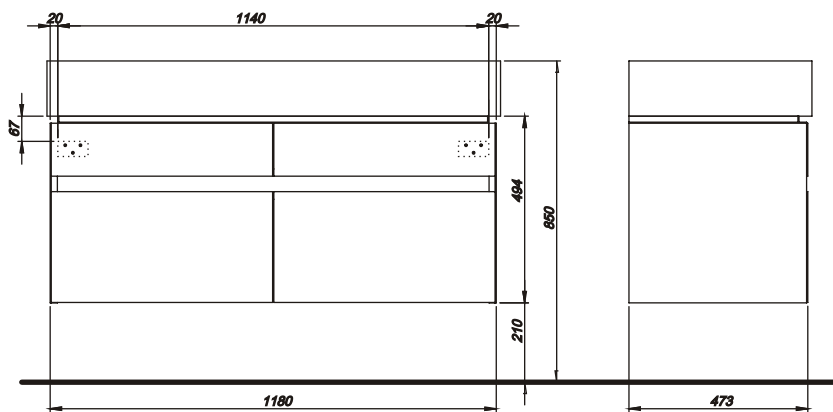

Szafka podumywalkowa 120

KOŁO

QUATTRO

Szafka podumywalkowa 120

Numer: **89355**
 Wymiar: 118 x 49,4 x 47,3 cm
 Waga: 44 kg
 Kolor: BIAŁY POŁYSK

Numer: **89358**
 Wymiar: 118 x 49,4 x 47,3 cm
 Waga: 44 kg
 Kolor: ANTRACYT

Do kompletowania z umywalkami
K61420, K61421

Możliwość kompletowania z nóżkami
99199

4 szuflady z mechanizmem
 cichego domykania