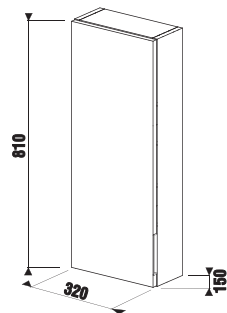

NOVINKA

dveře levé

dveře pravé

Číslo výrobku	Popis výrobku	Barva		
		 tmavá borovice	 dub	 bílý lesklý lak
4.3J42.4.110.500.1	střední mělká skříňka, 1 dveře levé, 2 skleněné police			4 092 Kč
4.3J42.4.110.461.1	střední mělká skříňka, 1 dveře levé, 2 skleněné police	3 818 Kč		
4.3J42.4.110.519.1	střední mělká skříňka, 1 dveře levé, 2 skleněné police		3 818 Kč	
4.3J42.4.120.500.1	střední mělká skříňka, 1 dveře pravé, 2 skleněné police			4 092 Kč
4.3J42.4.120.461.1	střední mělká skříňka, 1 dveře pravé, 2 skleněné police	3 818 Kč		
4.3J42.4.120.519.1	střední mělká skříňka, 1 dveře pravé, 2 skleněné police		3 818 Kč	