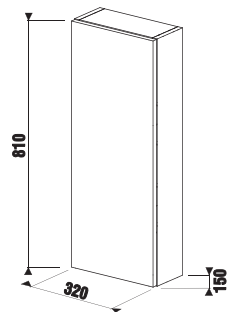

NOVINKA

dveře levé

dveře pravé

Číslo výrobku	Popis výrobku	Barva		
		 tmavá borovice	 dub	 bílý lesklý lak
4.3J42.4.110.500.1	střední mělká skříňka, 1 dveře levé, 2 skleněné police			4 092 Kč
4.3J42.4.110.461.1	střední mělká skříňka, 1 dveře levé, 2 skleněné police	3 818 Kč		
4.3J42.4.110.519.1	střední mělká skříňka, 1 dveře levé, 2 skleněné police		3 818 Kč	
4.3J42.4.120.500.1	střední mělká skříňka, 1 dveře pravé, 2 skleněné police			4 092 Kč
4.3J42.4.120.461.1	střední mělká skříňka, 1 dveře pravé, 2 skleněné police	3 818 Kč		
4.3J42.4.120.519.1	střední mělká skříňka, 1 dveře pravé, 2 skleněné police		3 818 Kč	