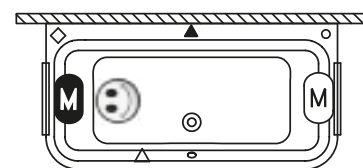

OBDELNÍKOVÉ VANY DIMARO

180x90 cm

Pravá

Levá

Kód	Rozměr / Objem	Cena	Masážní systémy									
			Hit1	Hit2	Hit3	Top1	Top2	Top5	Pro6	Pro7	Pro8	Lux8
				Hydro 6+4+2	Hydro 6+4+2		Hydro 6+4+2	Hydro 6+4+2	Hydro 6+4+2			Hydro 4+4+2
			Aero 11		Aero11	Aero11		Aero11		Aero11		Aero11
									Světlo / Čištění	Světlo / Čištění		Světlo / Čištění
			14 200,-	15 500,-	28 000,-	22 000,-	26 000,-	34 000,-	39 300,-	52 500,-		57 800,-
BB78	180 x 90 cm / 250 l	10 395,-	•	•	•	•	•	•	•	•	—	•

Všechny ceny masážních systémů jsou bez akrylátové vany a včetně standardní odtokové a přepadové soupravy.

	Vybavení za příplatek – Masážní systémy			Vybavení za příplatek – Vany		Příslušenství				
Popis výrobku	LCD pouze pro WP Pro/Lux	LCD + Přihřev pouze pro WP Pro/Lux	LED Barevná terapie pouze pro WP Pro/Lux (doplatek)	LED Světlo bílé pro vany bez systému	LED Barevná terapie pro vany bez systému	Odtoková souprava	Odtoková souprava s napouštěním přepadem	Odtoková souprava Multiplex	Odtoková souprava s napouštěním přepadem Multiplex Trio	Odtoková souprava s napouštěním přes odpad Multiplex Trio-F
Kód				AL00L114115	AL00C116117	560100210	560100396	560100310	560100360	560100385
Cena	6 615,-	13 230,-	3 360,-	7 245,-	7 980,-	945,-	2 625,-	1 470,-	3 773,-	10 290,-