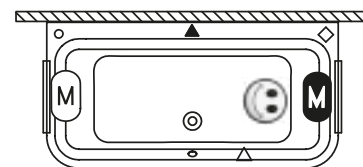

OBDELNÍKOVÉ VANY DIMARO

180x90 cm

Pravá

Levá

Kód	Rozměr / Objem	Cena	Masážní systémy									
			Hit1	Hit2	Hit3	Top1	Top2	Top5	Pro6	Pro7	Pro8	Lux8
				Hydro 6+4+2	Hydro 6+4+2		Hydro 6+4+2	Hydro 6+4+2	Hydro 6+4+2			Hydro 4+4+2
			Aero 11		Aero11	Aero11		Aero11		Aero11		Aero11
									Světlo / Čištění	Světlo / Čištění		Světlo / Čištění
			14 200,-	15 500,-	28 000,-	22 000,-	26 000,-	34 000,-	39 300,-	52 500,-		57 800,-
BB78	180 x 90 cm / 250 l	10 395,-	•	•	•	•	•	•	•	•	—	•

Všechny ceny masážních systémů jsou bez akrylátové vany a včetně standardní odtokové a přepadové soupravy.

	Vybavení za příplatek – Masážní systémy			Vybavení za příplatek – Vany		Příslušenství				
Popis výrobku	LCD pouze pro WP Pro/Lux	LCD + Přihřev pouze pro WP Pro/Lux	LED Barevná terapie pouze pro WP Pro/Lux (doplatek)	LED Světlo bílé pro vany bez systému	LED Barevná terapie pro vany bez systému	Odtoková souprava	Odtoková souprava s napouštěním přepadem	Odtoková souprava Multiplex	Odtoková souprava s napouštěním přepadem Multiplex Trio	Odtoková souprava s napouštěním přes odpad Multiplex Trio-F
Kód				AL00L114115	AL00C116117	560100210	560100396	560100310	560100360	560100385
Cena	6 615,-	13 230,-	3 360,-	7 245,-	7 980,-	945,-	2 625,-	1 470,-	3 773,-	10 290,-