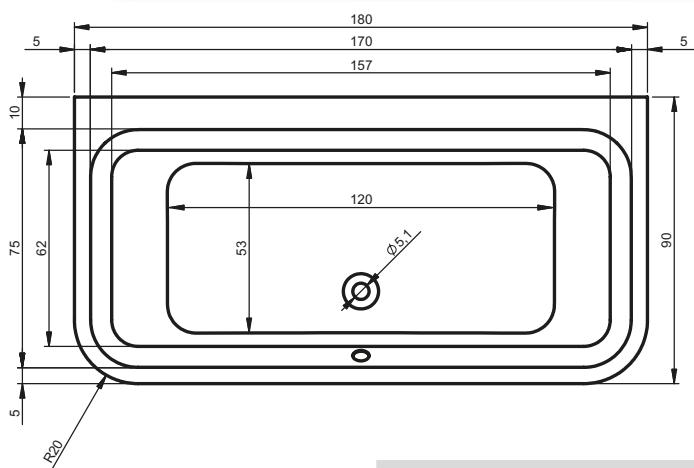

OBDELNÍKOVÉ VANY DIMARO

180x90 cm

Pravá

Levá

Kód	Rozměr / Objem	Cena	Masážní systémy									
			Hit1	Hit2	Hit3	Top1	Top2	Top5	Pro6	Pro7	Pro8	Lux8
				Hydro 6+4+2	Hydro 6+4+2		Hydro 6+4+2	Hydro 6+4+2	Hydro 6+4+2			Hydro 4+4+2
			Aero 11		Aero11	Aero11		Aero11		Aero11		Aero11
									Světlo / Čištění	Světlo / Čištění		Světlo / Čištění
			14 200,-	15 500,-	28 000,-	22 000,-	26 000,-	34 000,-	39 300,-	52 500,-		57 800,-
BB78	180 x 90 cm / 250 l	10 395,-	•	•	•	•	•	•	•	•	—	•

Všechny ceny masážních systémů jsou bez akrylátové vany a včetně standardní odtokové a přepadové soupravy.

	Vybavení za příplatek – Masážní systémy			Vybavení za příplatek – Vany		Příslušenství				
Popis výrobku	LCD pouze pro WP Pro/Lux	LCD + Přihřev pouze pro WP Pro/Lux	LED Barevná terapie pouze pro WP Pro/Lux (doplatek)	LED Světlo bílé pro vany bez systému	LED Barevná terapie pro vany bez systému	Odtoková souprava	Odtoková souprava s napouštěním přepadem	Odtoková souprava Multiplex	Odtoková souprava s napouštěním přepadem Multiplex Trio	Odtoková souprava s napouštěním přes odpad Multiplex Trio-F
Kód				AL00L114115	AL00C116117	560100210	560100396	560100310	560100360	560100385
Cena	6 615,-	13 230,-	3 360,-	7 245,-	7 980,-	945,-	2 625,-	1 470,-	3 773,-	10 290,-