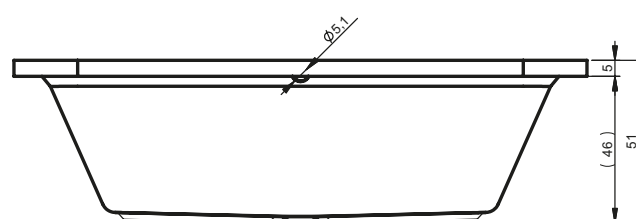

OBDELNÍKOVÉ VANY DIMARO

180x90 cm

Pravá

Levá

Kód	Rozměr / Objem	Cena	Masážní systémy									
			Hit1	Hit2	Hit3	Top1	Top2	Top5	Pro6	Pro7	Pro8	Lux8
				Hydro 6+4+2	Hydro 6+4+2		Hydro 6+4+2	Hydro 6+4+2	Hydro 6+4+2			Hydro 4+4+2
			Aero 11		Aero11	Aero11		Aero11		Aero11		Aero11
									Světlo / Čištění	Světlo / Čištění		Světlo / Čištění
			14 200,-	15 500,-	28 000,-	22 000,-	26 000,-	34 000,-	39 300,-	52 500,-		57 800,-
BB78	180 x 90 cm / 250 l	10 395,-	•	•	•	•	•	•	•	•	—	•

Všechny ceny masážních systémů jsou bez akrylátové vany a včetně standardní odtokové a přepadové soupravy.

	Vybavení za příplatek – Masážní systémy			Vybavení za příplatek – Vany		Příslušenství				
Popis výrobku	LCD pouze pro WP Pro/Lux	LCD + Přihřev pouze pro WP Pro/Lux	LED Barevná terapie pouze pro WP Pro/Lux (doplatek)	LED Světlo bílé pro vany bez systému	LED Barevná terapie pro vany bez systému	Odtoková souprava	Odtoková souprava s napouštěním přepadem	Odtoková souprava Multiplex	Odtoková souprava s napouštěním přepadem Multiplex Trio	Odtoková souprava s napouštěním přes odpad Multiplex Trio-F
Kód				AL00L114115	AL00C116117	560100210	560100396	560100310	560100360	560100385
Cena	6 615,-	13 230,-	3 360,-	7 245,-	7 980,-	945,-	2 625,-	1 470,-	3 773,-	10 290,-