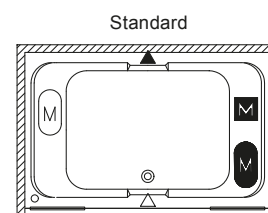

THERMAE LAURA

180 x 115 cm

Kód	Rozměr / Objem	Cena	LCD	Hydrotrysky LUX	Minitrysky Eye-Ball	Aero trysky	Bílé světlo (standard)	Čistící jednotka	Podhlavníky černé nebo stříbrmošedé
BZ28	180 x 115 cm / 230 l	117 600,-		6	12	19	2	1	4