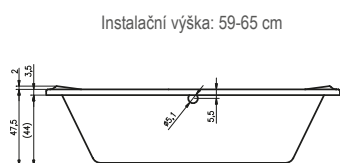

THERMAE LAURA

180 x 115 cm

Kód	Rozměr / Objem	Cena	LCD	Hydrotrysky LUX	Minitrysky Eye-Ball	Aero trysky	Bílé světlo (standard)	Čistící jednotka	Podhlavníky černé nebo stříbrmošedé
BZ28	180 x 115 cm / 230 l	117 600,-		6	12	19	2	1	4