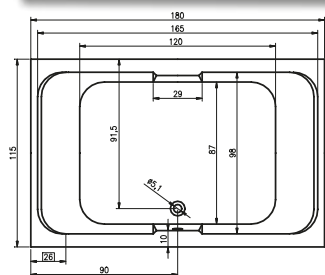

THERMAE LAURA

180 x 115 cm

Kód	Rozměr / Objem	Cena	LCD	Hydrotrysky LUX	Minitrysky Eye-Ball	Aero trysky	Bílé světlo (standard)	Čistící jednotka	Podhlavníky černé nebo stříbrmošedé
BZ28	180 x 115 cm / 230 l	117 600,-		6	12	19	2	1	4