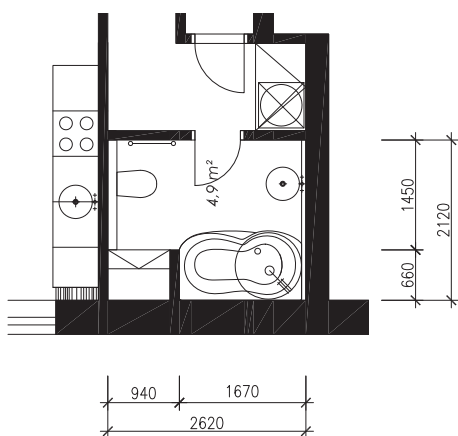

Typový projekt koupelny

(2,62 x 2,12 m, 4,9 m²)

Rekonstrukce panelového bytu v Brně – Vevří se zabudovanou vanou JÁVA s bílým krycím panelem, kruhovou vanovou zástěnou a masážním sprchovým panelem HIERO.

Vana Jáva

(160 x 90 x 45 cm, objem: 135 l)

Bílá 9.675,- Kč

Krycí panel k vaně

(V = 55 cm)

Jáva L, P 3.720,- Kč

Vanová zástěna

EVZKO Jáva

(80 x 135 cm)

provedení: bílá 9.155,- Kč

Sprchový panel Pontos

(162 x 19 x 54 cm)

provedení: bílá 13.490,- Kč