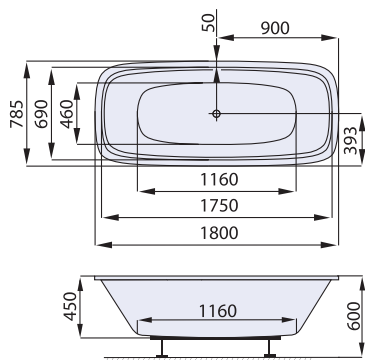

1800 x 785

**13 830 CZK / 548,60 EUR**

cena vč. DPH

**BEVEL**

DESIGN: JAROSLAV JUŘICA

**Dejte volnost architektovi**

Nelíbí se Vám klasické obklady a rádi byste obložili vanu něčím originálním? Vyzkoušejte např.:

<b>kód zboží</b>	SABEV180
<b>délka x šířka (mm)</b>	1800 x 785
<b>hloubka (mm)</b>	450
<b>průměrná spotřeba vody (l)</b>	140
<b>výška vany při obezdění (mm)</b>	600 - 640
<b>odtokový komplet (mm)</b>	prodloužená délka 800
<b>podpory k vaně</b>	za příplatek: 506 CZK / 20,10 EUR