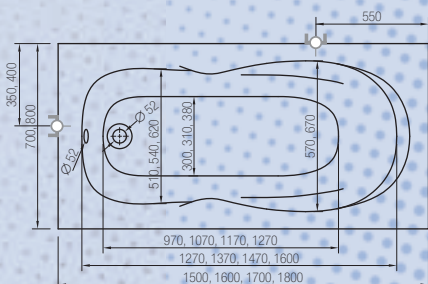

assisi

Anatomicky tvarovaná vana Assisi je dodávána ve 4 rozměrech a je určena pro ty, kteří dávají přednost osvědčené klasice.

vany

rozměr 1500 × 700 mm	objem 140 l	cena 4 890 Kč
1600 × 700 mm	150 l	4 990 Kč
1700 × 700 mm	160 l	5 090 Kč
1800 × 800 mm	180 l	6 990 Kč

materiál	100% akrylát
výška čelního panelu	56 + okraj vany 4 cm
cena čelního panelu	+ 2 890 Kč
cena bočního panelu	+ 1 690 Kč

doplňky:

cena vanového sifonu – chrom	+ 630 Kč
cena vanového sifonu s napouštěním přes přepad – chrom	+ 2 490 Kč
cena podhlavníku 1 ks	+ 890 Kč
cena madla 1 ks	+ 990 Kč
cena chromoterapeutického osvětlení HOPA	+ 3 990 Kč
cena chromoterapeutického osvětlení OPTIMA (25 světelných bodů)	+ 33 990 Kč