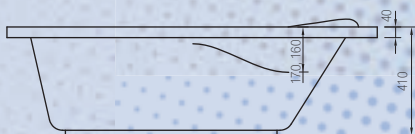

assisi

Anatomicky tvarovaná vana Assisi je dodávána ve 4 rozměrech a je určena pro ty, kteří dávají přednost osvědčené klasice.

vany

rozměr 1500 × 700 mm	objem 140 l	cena 4 890 Kč
1600 × 700 mm	150 l	4 990 Kč
1700 × 700 mm	160 l	5 090 Kč
1800 × 800 mm	180 l	6 990 Kč

materiál	100% akrylát
výška čelního panelu	56 + okraj vany 4 cm
cena čelního panelu	+ 2 890 Kč
cena bočního panelu	+ 1 690 Kč

doplňky:

cena vanového sifonu – chrom	+ 630 Kč
cena vanového sifonu s napouštěním přes přepad – chrom	+ 2 490 Kč
cena podhlavníku 1 ks	+ 890 Kč
cena madla 1 ks	+ 990 Kč
cena chromoterapeutického osvětlení HOPA	+ 3 990 Kč
cena chromoterapeutického osvětlení OPTIMA (25 světelných bodů)	+ 33 990 Kč