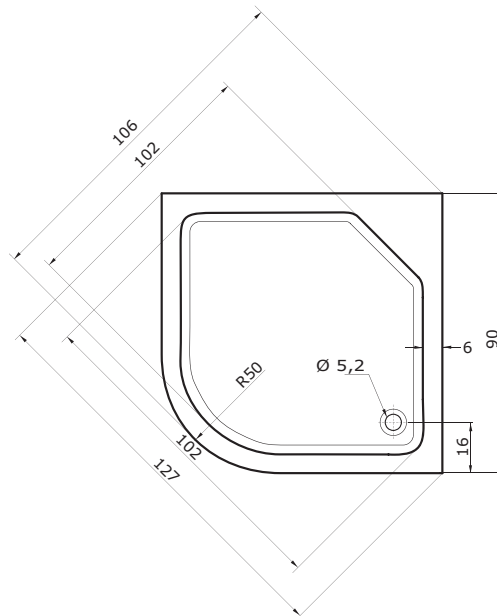

Taurus

90 x 90 x 14 cm

Čtvrtkruhová sprchová vanička TAURUS se vyrábí v provedení s hladkým povrchem.

doplňky Taurus

Kovové nožičky..... str. 128.....1.245,- Kč
Plastové nožičky..... str. 128.....620,- Kč
SKKH 2/90 R50..... str. 139..... od 9.815,- Kč
PSKKH 2/90 R50 S..... str. 158.....23.980,- Kč
SIFON T50..... str. 114.....230,- Kč