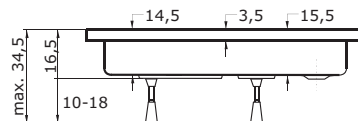

Taurus

90 x 90 x 14 cm

Čtvrtkruhová sprchová vanička TAURUS se vyrábí v provedení s hladkým povrchem.

doplňky Taurus

Kovové nožičky..... str. 128.....1.245,- Kč
Plastové nožičky..... str. 128.....620,- Kč
SKKH 2/90 R50..... str. 139..... od 9.815,- Kč
PSKKH 2/90 R50 S..... str. 158.....23.980,- Kč
SIFON T50..... str. 114.....230,- Kč