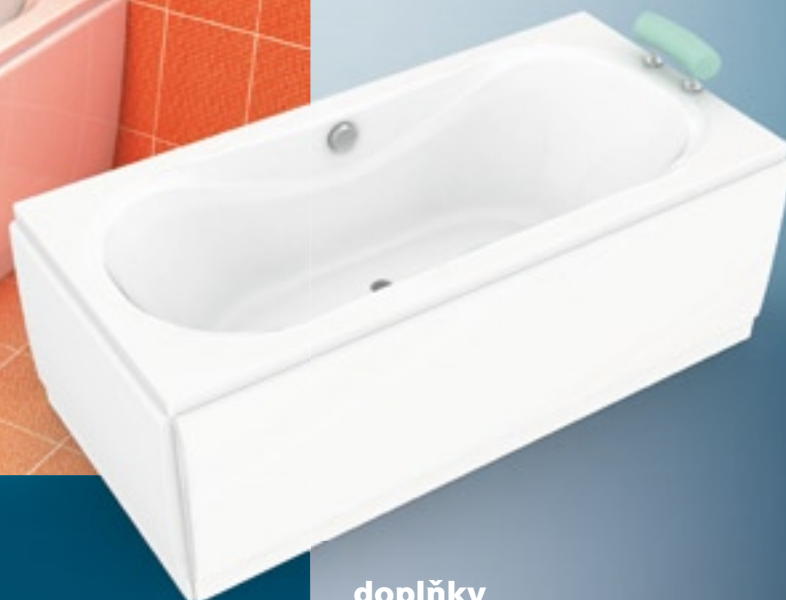

Tenerife

170 x 80 x 43 cm
objem: 160 l

Vana Tenerife s krycím panelem a podhlavíkem Standard.
Dlažba a obklady /série Passion/ SIKO Koupelny.

Velký vnitřní prostor a středový odpad jsou charakteristickými znaky vany TENERIFE, kterou lze dovybavit sprchovými zástěnami, boční stěnou BSVP 80, krycím panelem čelním nebo bočním a hydromasážními systémy řady ECO a STANDARD.

Vanové zástěny lze instalovat s vanou osazenou masážním systémem po specifikaci ovladače.

Výrazný oválný tvar s odpadem ve středu je charakteristickým znakem Tenerife.

doplňky

Madlo Elegance 185.....str. 101.....	660,- Kč
Podhlavínek Standard.....str. 101.....	1.940,- Kč
Čelní krycí panel 170 x 58 .. str. 103.....	2.795,- Kč
Boční krycí panel 80 x 58 ... str. 103.....	1.665,- Kč
VZP 2/170..... str. 138....	od 8.140,- Kč
BSVP 80..... str. 139....	od 2.460,- Kč
VZKR 1/70..... str. 140....	od 3.370,- Kč
VZKR 2/90..... str. 141....	od 4.820,- Kč
VZKR 1/80..... str. 140....	od 3.475,- Kč
VZKR 3/110 P..... str. 141....	od 5.875,- Kč
PVZKR 1/80 S..... str. 154.....	6.775,- Kč
PVZKR 2/100 S..... str. 155.....	10.865,- Kč
EVZKR 1/70 S, 1/80 S.....str. 161.....	6.090,- Kč