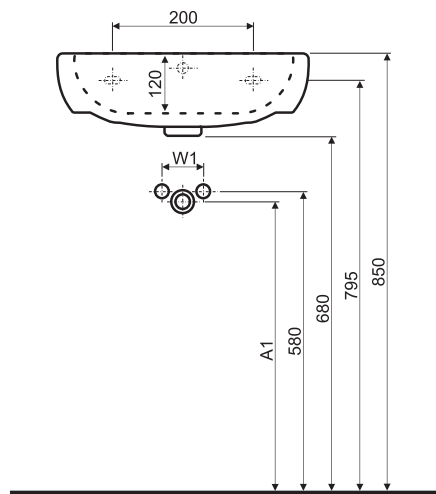

Umywalka meblowa z otworem 50 x 41

KOŁO

			
A1	A1	W1	W1
560	600	80	120

Umywalka z otworem

Numer: **K91950**
 Wymiar: 50 x 41 cm
 Waga: 10,3 kg

Mocowana na śrubach.

Do kompletowania z:

- szafką podumywalkową **89089**
- szafką podumywalkową **89090**
- szafką podumywalkową **89093**
- szafką podumywalkową **89094**