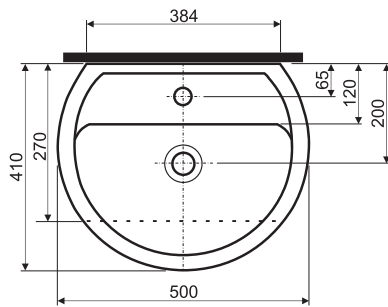

Umywalka meblowa z otworem 50 x 41

KOŁO

			
A1	A1	W1	W1
560	600	80	120

Umywalka z otworem

Numer: **K91950**
 Wymiar: 50 x 41 cm
 Waga: 10,3 kg

Mocowana na śrubach.

Do kompletowania z:

- szafką podumywalkową **89089**
- szafką podumywalkową **89090**
- szafką podumywalkową **89093**
- szafką podumywalkową **89094**