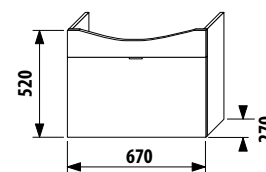

| Číslo výrobku | Popis výrobku | Barva korpusu/čelo | | | | | |
|--------------------|---|--------------------|-------|------|------------|--------|----------|
| | | creme | mokka | bílá | creme/bílá | zelená | stříbrná |
| 8.1021.5.000.106.1 | umyvadlo 70 cm s otvorem pro baterii jen vpravo | | | | | | 2 300 Kč |
| 4.5516.2.021.560.1 | skříňka s umyvadlem 70 cm, s 1 zásuvkou | | | | | | 7 310 Kč |
| 4.5516.2.021.429.1 | skříňka s umyvadlem 70 cm, s 1 zásuvkou | | | | | | 7 310 Kč |
| 4.5516.2.021.500.1 | skříňka s umyvadlem 70 cm, s 1 zásuvkou | | | | | | 8 606 Kč |
| 4.5516.2.021.991.1 | skříňka s umyvadlem 70 cm, s 1 zásuvkou | | | | | | 8 606 Kč |
| 4.5516.2.021.156.1 | skříňka s umyvadlem 70 cm, s 1 zásuvkou | | | | | | 9 453 Kč |
| 4.5530.1.021.004.1 | nohy ke skříňkám, pár | | | | | | 500 Kč |
| 4.5531.1.021.500.1 | plechový organizér na čelo/dveře skříňek | | | | | | 489 Kč |

Skříňka s umyvadlem 70 cm

| Číslo výrobku | Popis výrobku | Barva korpusu/čelo | | | | | |
|--------------------|--|--------------------|-------|------|------------|--------|----------|
| | | creme | mokka | bílá | creme/bílá | zelená | stříbrná |
| 8.1021.5.000.109.1 | umyvadlo 70 cm bez otvoru pro baterii | | | | | | 2 300 Kč |
| 4.5516.3.021.560.1 | skříňka s umyvadlem 70 cm, s 1 zásuvkou | | | | | | 7 310 Kč |
| 4.5516.3.021.429.1 | skříňka s umyvadlem 70 cm, s 1 zásuvkou | | | | | | 7 310 Kč |
| 4.5516.3.021.500.1 | skříňka s umyvadlem 70 cm, s 1 zásuvkou | | | | | | 8 606 Kč |
| 4.5516.3.021.991.1 | skříňka s umyvadlem 70 cm, s 1 zásuvkou | | | | | | 8 606 Kč |
| 4.5516.3.021.156.1 | skříňka s umyvadlem 70 cm, s 1 zásuvkou | | | | | | 9 453 Kč |
| 4.5530.1.021.004.1 | nohy ke skříňkám, pár | | | | | | 500 Kč |
| 4.5531.1.021.500.1 | plechový organizér na čelo/dveře skříňek | | | | | | 489 Kč |

Skříňka s umyvadlem 70 cm