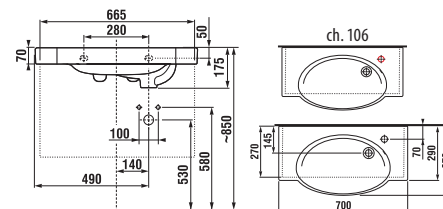

| Číslo výrobku | Popis výrobku | Barva korpusu/čelo | | | | | |
|--------------------|---|--------------------|-------|------|------------|--------|----------|
| | | creme | mokka | bílá | creme/bílá | zelená | stříbrná |
| 8.1021.5.000.106.1 | umyvadlo 70 cm s otvorem pro baterii jen vpravo | | | | | | 2 300 Kč |
| 4.5516.2.021.560.1 | skříňka s umyvadlem 70 cm, s 1 zásuvkou | | | | | | 7 310 Kč |
| 4.5516.2.021.429.1 | skříňka s umyvadlem 70 cm, s 1 zásuvkou | | | | | | 7 310 Kč |
| 4.5516.2.021.500.1 | skříňka s umyvadlem 70 cm, s 1 zásuvkou | | | | | | 8 606 Kč |
| 4.5516.2.021.991.1 | skříňka s umyvadlem 70 cm, s 1 zásuvkou | | | | | | 8 606 Kč |
| 4.5516.2.021.156.1 | skříňka s umyvadlem 70 cm, s 1 zásuvkou | | | | | | 9 453 Kč |
| 4.5530.1.021.004.1 | nohy ke skříňkám, pár | | | | | | 500 Kč |
| 4.5531.1.021.500.1 | plechový organizér na čelo/dveře skříňek | | | | | | 489 Kč |

Skříňka s umyvadlem 70 cm

| Číslo výrobku | Popis výrobku | Barva korpusu/čelo | | | | | |
|--------------------|--|--------------------|-------|------|------------|--------|----------|
| | | creme | mokka | bílá | creme/bílá | zelená | stříbrná |
| 8.1021.5.000.109.1 | umyvadlo 70 cm bez otvoru pro baterii | | | | | | 2 300 Kč |
| 4.5516.3.021.560.1 | skříňka s umyvadlem 70 cm, s 1 zásuvkou | | | | | | 7 310 Kč |
| 4.5516.3.021.429.1 | skříňka s umyvadlem 70 cm, s 1 zásuvkou | | | | | | 7 310 Kč |
| 4.5516.3.021.500.1 | skříňka s umyvadlem 70 cm, s 1 zásuvkou | | | | | | 8 606 Kč |
| 4.5516.3.021.991.1 | skříňka s umyvadlem 70 cm, s 1 zásuvkou | | | | | | 8 606 Kč |
| 4.5516.3.021.156.1 | skříňka s umyvadlem 70 cm, s 1 zásuvkou | | | | | | 9 453 Kč |
| 4.5530.1.021.004.1 | nohy ke skříňkám, pár | | | | | | 500 Kč |
| 4.5531.1.021.500.1 | plechový organizér na čelo/dveře skříňek | | | | | | 489 Kč |

Skříňka s umyvadlem 70 cm