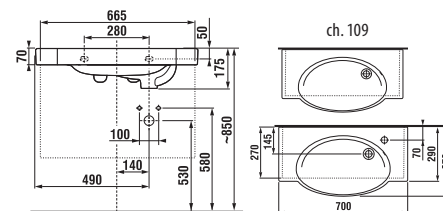

| Číslo výrobku | Popis výrobku | Barva korpusu/čelo | | | | | |
|--------------------|---|--------------------|-------|------|------------|--------|----------|
| | | creme | mokka | bílá | creme/bílá | zelená | stříbrná |
| 8.1021.5.000.106.1 | umyvadlo 70 cm s otvorem pro baterii jen vpravo | | | | | | 2 300 Kč |
| 4.5516.2.021.560.1 | skříňka s umyvadlem 70 cm, s 1 zásuvkou | | | | | | 7 310 Kč |
| 4.5516.2.021.429.1 | skříňka s umyvadlem 70 cm, s 1 zásuvkou | | | | | | 7 310 Kč |
| 4.5516.2.021.500.1 | skříňka s umyvadlem 70 cm, s 1 zásuvkou | | | | | | 8 606 Kč |
| 4.5516.2.021.991.1 | skříňka s umyvadlem 70 cm, s 1 zásuvkou | | | | | | 8 606 Kč |
| 4.5516.2.021.156.1 | skříňka s umyvadlem 70 cm, s 1 zásuvkou | | | | | | 9 453 Kč |
| 4.5530.1.021.004.1 | nohy ke skříňkám, pár | | | | | | 500 Kč |
| 4.5531.1.021.500.1 | plechový organizér na čelo/dveře skříňek | | | | | | 489 Kč |

Skříňka s umyvadlem 70 cm

| Číslo výrobku | Popis výrobku | Barva korpusu/čelo | | | | | |
|--------------------|--|--------------------|-------|------|------------|--------|----------|
| | | creme | mokka | bílá | creme/bílá | zelená | stříbrná |
| 8.1021.5.000.109.1 | umyvadlo 70 cm bez otvoru pro baterii | | | | | | 2 300 Kč |
| 4.5516.3.021.560.1 | skříňka s umyvadlem 70 cm, s 1 zásuvkou | | | | | | 7 310 Kč |
| 4.5516.3.021.429.1 | skříňka s umyvadlem 70 cm, s 1 zásuvkou | | | | | | 7 310 Kč |
| 4.5516.3.021.500.1 | skříňka s umyvadlem 70 cm, s 1 zásuvkou | | | | | | 8 606 Kč |
| 4.5516.3.021.991.1 | skříňka s umyvadlem 70 cm, s 1 zásuvkou | | | | | | 8 606 Kč |
| 4.5516.3.021.156.1 | skříňka s umyvadlem 70 cm, s 1 zásuvkou | | | | | | 9 453 Kč |
| 4.5530.1.021.004.1 | nohy ke skříňkám, pár | | | | | | 500 Kč |
| 4.5531.1.021.500.1 | plechový organizér na čelo/dveře skříňek | | | | | | 489 Kč |

Skříňka s umyvadlem 70 cm