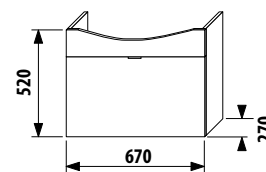

| Číslo výrobku | Popis výrobku | Barva korpusu/čelo | | | | | |
|--------------------|---|--------------------|-------|------|------------|--------|----------|
| | | creme | mokka | bílá | creme/bílá | zelená | stříbrná |
| 8.1021.5.000.106.1 | umyvadlo 70 cm s otvorem pro baterii jen vpravo | | | | | | 2 300 Kč |
| 4.5516.2.021.560.1 | skříňka s umyvadlem 70 cm, s 1 zásuvkou | | | | | | 7 310 Kč |
| 4.5516.2.021.429.1 | skříňka s umyvadlem 70 cm, s 1 zásuvkou | | | | | | 7 310 Kč |
| 4.5516.2.021.500.1 | skříňka s umyvadlem 70 cm, s 1 zásuvkou | | | | | | 8 606 Kč |
| 4.5516.2.021.991.1 | skříňka s umyvadlem 70 cm, s 1 zásuvkou | | | | | | 8 606 Kč |
| 4.5516.2.021.156.1 | skříňka s umyvadlem 70 cm, s 1 zásuvkou | | | | | | 9 453 Kč |
| 4.5530.1.021.004.1 | nohy ke skříňkám, pár | | | | | | 500 Kč |
| 4.5531.1.021.500.1 | plechový organizér na čelo/dveře skříňek | | | | | | 489 Kč |

Skříňka s umyvadlem 70 cm

| Číslo výrobku | Popis výrobku | Barva korpusu/čelo | | | | | |
|--------------------|--|--------------------|-------|------|------------|--------|----------|
| | | creme | mokka | bílá | creme/bílá | zelená | stříbrná |
| 8.1021.5.000.109.1 | umyvadlo 70 cm bez otvoru pro baterii | | | | | | 2 300 Kč |
| 4.5516.3.021.560.1 | skříňka s umyvadlem 70 cm, s 1 zásuvkou | | | | | | 7 310 Kč |
| 4.5516.3.021.429.1 | skříňka s umyvadlem 70 cm, s 1 zásuvkou | | | | | | 7 310 Kč |
| 4.5516.3.021.500.1 | skříňka s umyvadlem 70 cm, s 1 zásuvkou | | | | | | 8 606 Kč |
| 4.5516.3.021.991.1 | skříňka s umyvadlem 70 cm, s 1 zásuvkou | | | | | | 8 606 Kč |
| 4.5516.3.021.156.1 | skříňka s umyvadlem 70 cm, s 1 zásuvkou | | | | | | 9 453 Kč |
| 4.5530.1.021.004.1 | nohy ke skříňkám, pár | | | | | | 500 Kč |
| 4.5531.1.021.500.1 | plechový organizér na čelo/dveře skříňek | | | | | | 489 Kč |

Skříňka s umyvadlem 70 cm