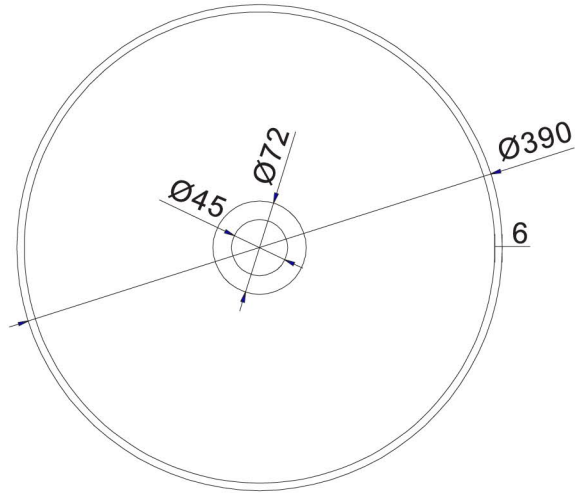

Size:390x390x145mm

WN185