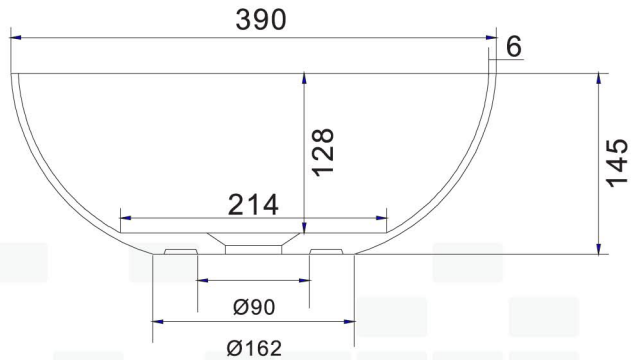

Size:390x390x145mm

WN185