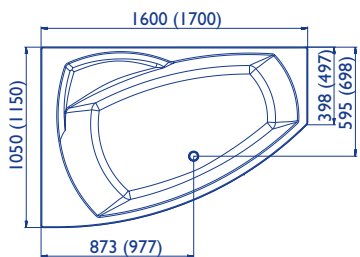

Technical specifications / Technische Daten / Технические данные  
 Date tehnice / Technické údaje / Données techniques

Length Länge Длина Lungime Délka Longeur	Width Breite Ширина Lățime Šírka Largeur	Depth Tiefe Глубина Adâncime Hĺoubka Profondeur	Capacity Volumen Объем Volum Objem Volume
1600, 1700	1050, 1150	425	223 l, 284 l