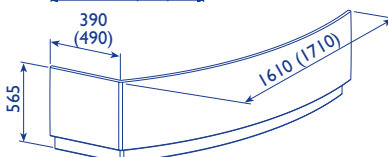

Technical specifications / Technische Daten / Технические данные  
 Date tehnice / Technické údaje / Données techniques

Length Länge Длина Lungime Délka Longeur	Width Breite Ширина Lățime Šírka Largeur	Depth Tiefe Глубина Adâncime Hĺoubka Profondeur	Capacity Volumen Объем Volum Objem Volume
1600, 1700	1050, 1150	425	223 l, 284 l