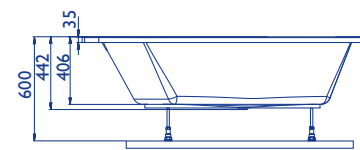

Technical specifications / Technische Daten / Технические данные  
 Date tehnice / Technické údaje / Données techniques

Length Länge Длина Lungime Délka Longeur	Width Breite Ширина Lățime Šírka Largeur	Depth Tiefe Глубина Adâncime Hĺoubka Profondeur	Capacity Volumen Объем Volum Objem Volume
1600, 1700	1050, 1150	425	223 l, 284 l