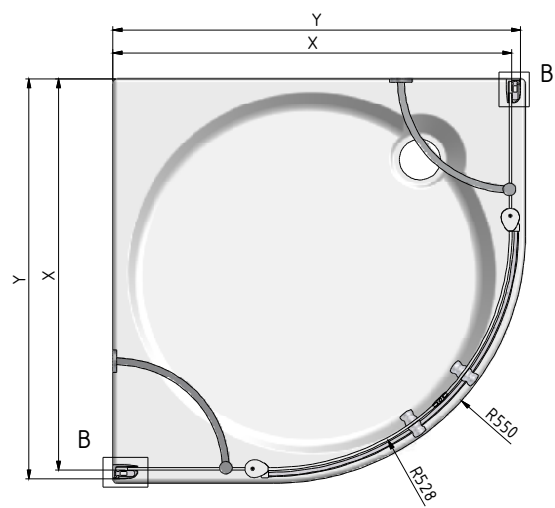

TOWER LINE - 700

TCO+TB

X;V-změřená vzdálenost od zdi k vnější hraně skla

Rozměrové označení zástěny	TCO				TB			
	Instalace skla X (mm)		Instalační rozměry Y(mm)		Instalace skla V (mm)		Instalační rozměry Z(mm)	
	MIN	MAX	MIN	MAX	MIN	MAX	MIN	MAX
700	-	-	-	-	650	670	670	690
750	-	-	-	-	700	720	720	740
800	760	780	780	800	750	770	770	790
900	860	880	880	900	850	870	870	890
1000	960	980	980	1000	950	970	970	990

TR1

X-změřená vzdálenost od zdi k vnější hraně skla

TR2

X-změřená vzdálenost od zdi k vnější hraně skla

Rozměrové označení zástěny	Instalace skla X (mm)		Instalační rozměry Y (mm)	
	MIN	MAX	MIN	MAX
800	750	770	770	790
900	850	870	870	890
1000	950	970	970	990