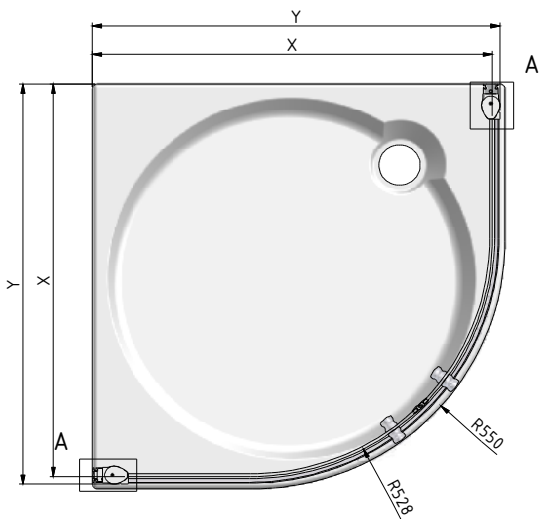

TOWER LINE - 700

TCO+TB

X;V-změřená vzdálenost od zdi k vnější hraně skla

Rozměrové označení zástěny	TCO				TB			
	Instalace skla X (mm)		Instalační rozměry Y(mm)		Instalace skla V (mm)		Instalační rozměry Z(mm)	
	MIN	MAX	MIN	MAX	MIN	MAX	MIN	MAX
700	-	-	-	-	650	670	670	690
750	-	-	-	-	700	720	720	740
800	760	780	780	800	750	770	770	790
900	860	880	880	900	850	870	870	890
1000	960	980	980	1000	950	970	970	990

TR1

X-změřená vzdálenost od zdi k vnější hraně skla

TR2

X-změřená vzdálenost od zdi k vnější hraně skla

Rozměrové označení zástěny	Instalace skla X (mm)		Instalační rozměry Y (mm)	
	MIN	MAX	MIN	MAX
800	750	770	770	790
900	850	870	870	890
1000	950	970	970	990