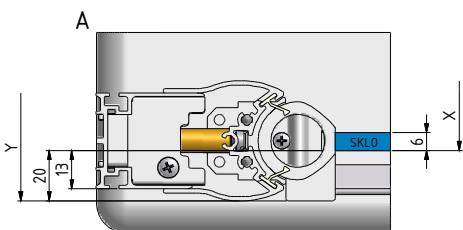

TOWER LINE - 700

TCO+TB

X;V-změřená vzdálenost od zdi k vnější hraně skla

Rozměrové označení zástěny	TCO				TB			
	Instalace skla X (mm)		Instalační rozměry Y(mm)		Instalace skla V (mm)		Instalační rozměry Z(mm)	
	MIN	MAX	MIN	MAX	MIN	MAX	MIN	MAX
700	-	-	-	-	650	670	670	690
750	-	-	-	-	700	720	720	740
800	760	780	780	800	750	770	770	790
900	860	880	880	900	850	870	870	890
1000	960	980	980	1000	950	970	970	990

TR1

X-změřená vzdálenost od zdi k vnější hraně skla

TR2

X-změřená vzdálenost od zdi k vnější hraně skla

Rozměrové označení zástěny	Instalace skla X (mm)		Instalační rozměry Y (mm)	
	MIN	MAX	MIN	MAX
800	750	770	770	790
900	850	870	870	890
1000	950	970	970	990