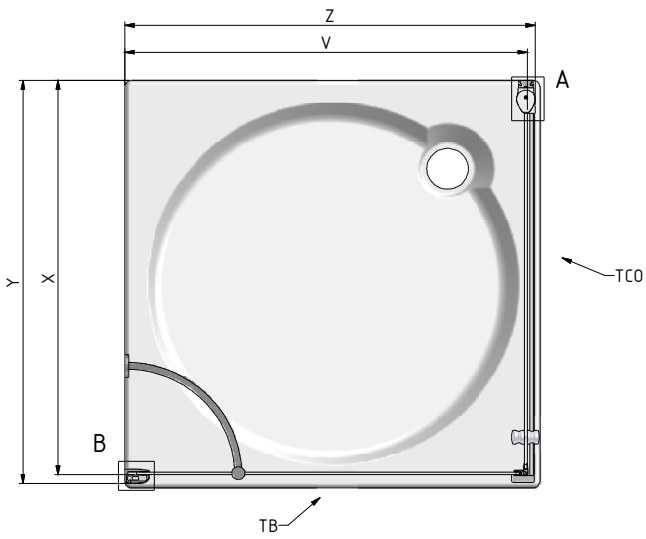

TOWER LINE - 700

TCO+TB

X;V-změřená vzdálenost od zdi k vnější hraně skla

Rozměrové označení zástěny	TCO				TB			
	Instalace skla X (mm)		Instalační rozměry Y(mm)		Instalace skla V (mm)		Instalační rozměry Z(mm)	
	MIN	MAX	MIN	MAX	MIN	MAX	MIN	MAX
700	-	-	-	-	650	670	670	690
750	-	-	-	-	700	720	720	740
800	760	780	780	800	750	770	770	790
900	860	880	880	900	850	870	870	890
1000	960	980	980	1000	950	970	970	990

TR1

X-změřená vzdálenost od zdi k vnější hraně skla

TR2

X-změřená vzdálenost od zdi k vnější hraně skla

Rozměrové označení zástěny	Instalace skla X (mm)		Instalační rozměry Y (mm)	
	MIN	MAX	MIN	MAX
800	750	770	770	790
900	850	870	870	890
1000	950	970	970	990