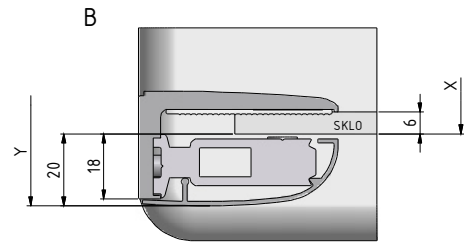

TOWER LINE - 700

TCO+TB

X;V-změřená vzdálenost od zdi k vnější hraně skla

Rozměrové označení zástěny	TCO				TB			
	Instalace skla X (mm)		Instalační rozměry Y(mm)		Instalace skla V (mm)		Instalační rozměry Z(mm)	
	MIN	MAX	MIN	MAX	MIN	MAX	MIN	MAX
700	-	-	-	-	650	670	670	690
750	-	-	-	-	700	720	720	740
800	760	780	780	800	750	770	770	790
900	860	880	880	900	850	870	870	890
1000	960	980	980	1000	950	970	970	990

TR1

X-změřená vzdálenost od zdi k vnější hraně skla

TR2

X-změřená vzdálenost od zdi k vnější hraně skla

Rozměrové označení zástěny	Instalace skla X (mm)		Instalační rozměry Y (mm)	
	MIN	MAX	MIN	MAX
800	750	770	770	790
900	850	870	870	890
1000	950	970	970	990