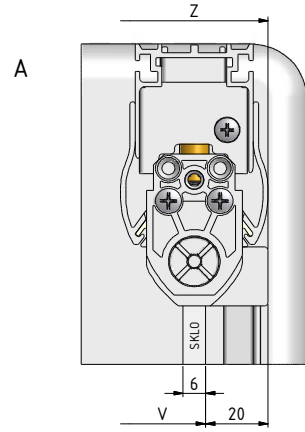

TOWER LINE - 700

TCO+TB

X;V-změřená vzdálenost od zdi k vnější hraně skla

Rozměrové označení zástěny	TCO				TB			
	Instalace skla X (mm)		Instalační rozměry Y(mm)		Instalace skla V (mm)		Instalační rozměry Z(mm)	
	MIN	MAX	MIN	MAX	MIN	MAX	MIN	MAX
700	-	-	-	-	650	670	670	690
750	-	-	-	-	700	720	720	740
800	760	780	780	800	750	770	770	790
900	860	880	880	900	850	870	870	890
1000	960	980	980	1000	950	970	970	990

TR1

X-změřená vzdálenost od zdi k vnější hraně skla

TR2

X-změřená vzdálenost od zdi k vnější hraně skla

Rozměrové označení zástěny	Instalace skla X (mm)		Instalační rozměry Y (mm)	
	MIN	MAX	MIN	MAX
800	750	770	770	790
900	850	870	870	890
1000	950	970	970	990