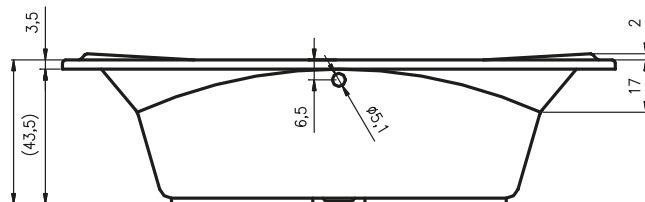

OBDELNÍKOVÉ VANY PEGAS

180x80 cm

Pravá

Levá

Kód	Rozměr / Objem	Cena
BC16	180 x 80 cm / 135 l	10 710,-

Masážní systémy									
Hit1	Hit2	Hit3	Top1	Top2	Top5	Pro6	Pro7	Pro8	Lux8
	Hydro 6+4+2	Hydro 6+4+2		Hydro 6+4+2	Hydro 6+4+2	Hydro 6+4+2	Hydro 6+4+2		Hydro 4+4+2
Aero 11		Aero 11	Aero 11		Aero 11		Aero 11		Aero 11
						Světlo / Čištění	Světlo / Čištění		Světlo / Čištění
14 200,-	15 500,-	28 000,-	22 000,-	26 000,-	34 000,-	39 300,-	52 500,-		57 800,-
•	•	•	•	•	•	•	•	—	•