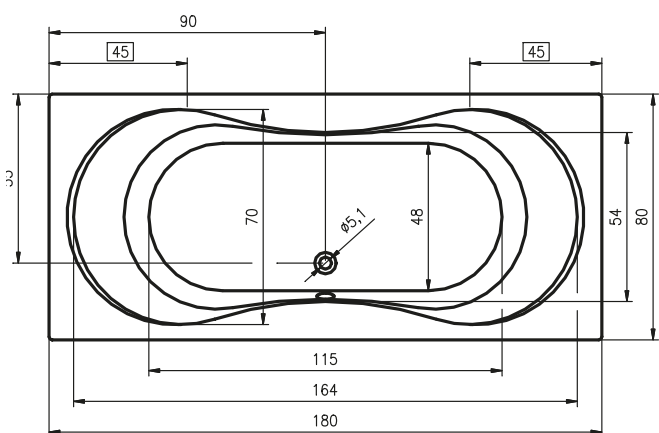

OBDELNÍKOVÉ VANY PEGAS

180x80 cm

Pravá

Levá

Kód	Rozměr / Objem	Cena
BC16	180 x 80 cm / 135 l	10 710,-

Masážní systémy									
Hit1	Hit2	Hit3	Top1	Top2	Top5	Pro6	Pro7	Pro8	Lux8
	Hydro 6+4+2	Hydro 6+4+2		Hydro 6+4+2	Hydro 6+4+2	Hydro 6+4+2	Hydro 6+4+2		Hydro 4+4+2
Aero 11		Aero 11	Aero 11		Aero 11		Aero 11		Aero 11
						Světlo / Čištění	Světlo / Čištění		Světlo / Čištění
14 200,-	15 500,-	28 000,-	22 000,-	26 000,-	34 000,-	39 300,-	52 500,-		57 800,-
•	•	•	•	•	•	•	•	—	•

Všechny ceny masážních systémů jsou bez akrylátové vany a včetně standardní odtokové a přepadové soupravy.

Vybavení za příplatek – Masážní systémy

Popis výrobku	LCD pouze pro WP Pro/Lux	LCD + Příhřev pouze pro WP Pro/Lux	LED Barevná terapie pouze pro WP Pro/Lux (doplatek)
Kód			AL00L114115
Cena	6 615,-	13 230,-	3 360,-