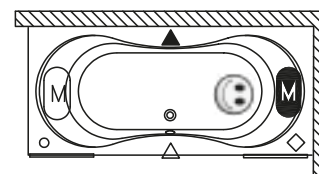

OBDELNÍKOVÉ VANY PEGAS

180x80 cm

Pravá

Levá

Kód	Rozměr / Objem	Cena
BC16	180 x 80 cm / 135 l	10 710,-

Masážní systémy									
Hit1	Hit2	Hit3	Top1	Top2	Top5	Pro6	Pro7	Pro8	Lux8
	Hydro 6+4+2	Hydro 6+4+2		Hydro 6+4+2	Hydro 6+4+2	Hydro 6+4+2	Hydro 6+4+2		Hydro 4+4+2
Aero 11		Aero 11	Aero 11		Aero 11		Aero 11		Aero 11
						Světlo / Čištění	Světlo / Čištění		Světlo / Čištění
14 200,-	15 500,-	28 000,-	22 000,-	26 000,-	34 000,-	39 300,-	52 500,-		57 800,-
•	•	•	•	•	•	•	•	—	•