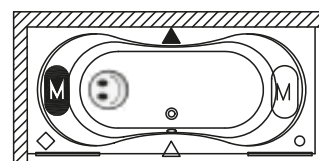

OBDELNÍKOVÉ VANY PEGAS

180x80 cm

Pravá

Levá

Kód	Rozměr / Objem	Cena
BC16	180 x 80 cm / 135 l	10 710,-

Masážní systémy									
Hit1	Hit2	Hit3	Top1	Top2	Top5	Pro6	Pro7	Pro8	Lux8
	Hydro 6+4+2	Hydro 6+4+2		Hydro 6+4+2	Hydro 6+4+2	Hydro 6+4+2	Hydro 6+4+2		Hydro 4+4+2
Aero 11		Aero 11	Aero 11		Aero 11		Aero 11		Aero 11
						Světlo / Čištění	Světlo / Čištění		Světlo / Čištění
14 200,-	15 500,-	28 000,-	22 000,-	26 000,-	34 000,-	39 300,-	52 500,-		57 800,-
•	•	•	•	•	•	•	•	—	•