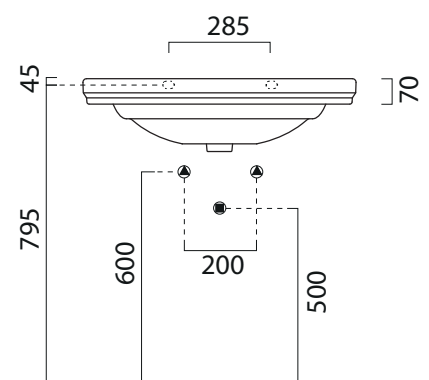

Classic

75×50

Lavabo / Washbasin

75×50 cm
22,5 kg

Lavabo con foro troppopieno, monoforo predisposto per rubinetteria, triforo. Installazione a sospensione o su colonna.

Washbasin with overflow, one taphole, predisposed for three tapholes fitting. Wall hung installation or on pedestal.

Colori - Colours	Codici - Codes	Fori - Tapholes
<input type="radio"/> Bianco lucido - White glossy	8787111	monoforo / one taphole fitting

Classic

75×50

Colonna / Pedestal Colonna in ceramica.

11,9 kg Ceramic pedestal.