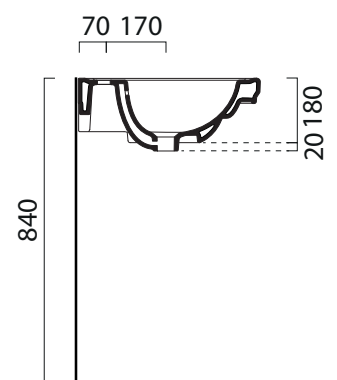

Classic

75×50

Lavabo / Washbasin

75×50 cm
22,5 kg

Lavabo con foro troppopieno, monoforo predisposto per rubinetteria, triforo. Installazione a sospensione o su colonna.

Washbasin with overflow, one taphole, predisposed for three tapholes fitting. Wall hung installation or on pedestal.

Colori - Colours	Codici - Codes	Fori - Tapholes
<input type="radio"/> Bianco lucido - White glossy	8787111	monoforo / one taphole fitting

Classic

75×50

Colonna / Pedestal Colonna in ceramica.

11,9 kg Ceramic pedestal.