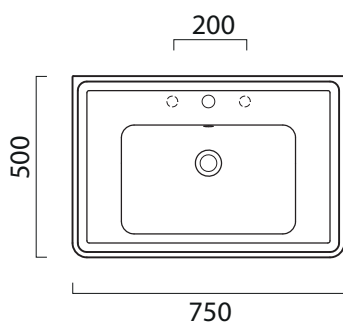

Classic

75×50

Lavabo / Washbasin

75×50 cm
22,5 kg

Lavabo con foro troppopieno, monoforo predisposto per rubinetteria, triforo. Installazione a sospensione o su colonna.

Washbasin with overflow, one taphole, predisposed for three tapholes fitting. Wall hung installation or on pedestal.

Colori - Colours	Codici - Codes	Fori - Tapholes
<input type="radio"/> Bianco lucido - White glossy	8787111	monoforo / one taphole fitting

Classic

75×50

Colonna / Pedestal Colonna in ceramica.

11,9 kg Ceramic pedestal.