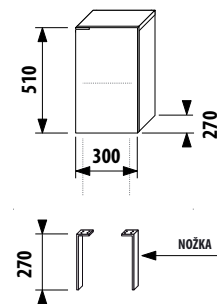

| Číslo výrobku | Popis výrobku | Barva korpusu/čelo | | | | | |
|--------------------|--|--------------------|-------|------|------------|--------|----------|
| | | creme | mokka | bílá | creme/bílá | zelená | stříbrná |
| 4.5522.1.021.560.1 | střední skříňka, 1 skleněná police, levé dveře | 2 619 Kč | | | | | |
| 4.5522.1.021.429.1 | střední skříňka, 1 skleněná police, levé dveře | 2 619 Kč | | | | | |
| 4.5522.1.021.500.1 | střední skříňka, 1 skleněná police, levé dveře | 3 598 Kč | | | | | |
| 4.5522.1.021.991.1 | střední skříňka, 1 skleněná police, levé dveře | 3 598 Kč | | | | | |
| 4.5522.1.021.156.1 | střední skříňka, 1 skleněná police, levé dveře | 4 656 Kč | | | | | |
| 4.5530.1.021.004.1 | nohy ke skříňkám, pár | 500 Kč | | | | | |
| 4.5531.1.021.500.1 | plechový organizér na čelo/dveře skříňek | 489 Kč | | | | | |

Střední skříňka levá

| Číslo výrobku | Popis výrobku | Barva korpusu/čelo | | | | | |
|--------------------|---|--------------------|-------|------|------------|--------|----------|
| | | creme | mokka | bílá | creme/bílá | zelená | stříbrná |
| 4.5522.2.021.560.1 | střední skříňka, 1 skleněná police, pravé dveře | 2 619 Kč | | | | | |
| 4.5522.2.021.429.1 | střední skříňka, 1 skleněná police, pravé dveře | 2 619 Kč | | | | | |
| 4.5522.2.021.500.1 | střední skříňka, 1 skleněná police, pravé dveře | 3 598 Kč | | | | | |
| 4.5522.2.021.991.1 | střední skříňka, 1 skleněná police, pravé dveře | 3 598 Kč | | | | | |
| 4.5522.2.021.156.1 | střední skříňka, 1 skleněná police, pravé dveře | 4 656 Kč | | | | | |
| 4.5530.1.021.004.1 | nohy ke skříňkám, pár | 500 Kč | | | | | |
| 4.5531.1.021.500.1 | plechový organizér na čelo/dveře skříňek | 489 Kč | | | | | |