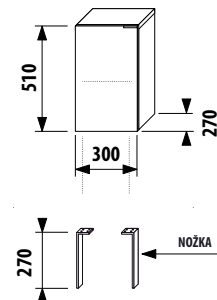

| Číslo výrobku | Popis výrobku | Barva korpusu/čelo | | | | | |
|--------------------|--|--------------------|-------|------|------------|--------|----------|
| | | creme | mokka | bílá | creme/bílá | zelená | stříbrná |
| 4.5522.1.021.560.1 | střední skříňka, 1 skleněná police, levé dveře | 2 619 Kč | | | | | |
| 4.5522.1.021.429.1 | střední skříňka, 1 skleněná police, levé dveře | 2 619 Kč | | | | | |
| 4.5522.1.021.500.1 | střední skříňka, 1 skleněná police, levé dveře | 3 598 Kč | | | | | |
| 4.5522.1.021.991.1 | střední skříňka, 1 skleněná police, levé dveře | 3 598 Kč | | | | | |
| 4.5522.1.021.156.1 | střední skříňka, 1 skleněná police, levé dveře | 4 656 Kč | | | | | |
| 4.5530.1.021.004.1 | nohy ke skříňkám, pár | 500 Kč | | | | | |
| 4.5531.1.021.500.1 | plechový organizér na čelo/dveře skříňek | 489 Kč | | | | | |

Střední skříňka levá

| Číslo výrobku | Popis výrobku | Barva korpusu/čelo | | | | | |
|--------------------|---|--------------------|-------|------|------------|--------|----------|
| | | creme | mokka | bílá | creme/bílá | zelená | stříbrná |
| 4.5522.2.021.560.1 | střední skříňka, 1 skleněná police, pravé dveře | 2 619 Kč | | | | | |
| 4.5522.2.021.429.1 | střední skříňka, 1 skleněná police, pravé dveře | 2 619 Kč | | | | | |
| 4.5522.2.021.500.1 | střední skříňka, 1 skleněná police, pravé dveře | 3 598 Kč | | | | | |
| 4.5522.2.021.991.1 | střední skříňka, 1 skleněná police, pravé dveře | 3 598 Kč | | | | | |
| 4.5522.2.021.156.1 | střední skříňka, 1 skleněná police, pravé dveře | 4 656 Kč | | | | | |
| 4.5530.1.021.004.1 | nohy ke skříňkám, pár | 500 Kč | | | | | |
| 4.5531.1.021.500.1 | plechový organizér na čelo/dveře skříňek | 489 Kč | | | | | |