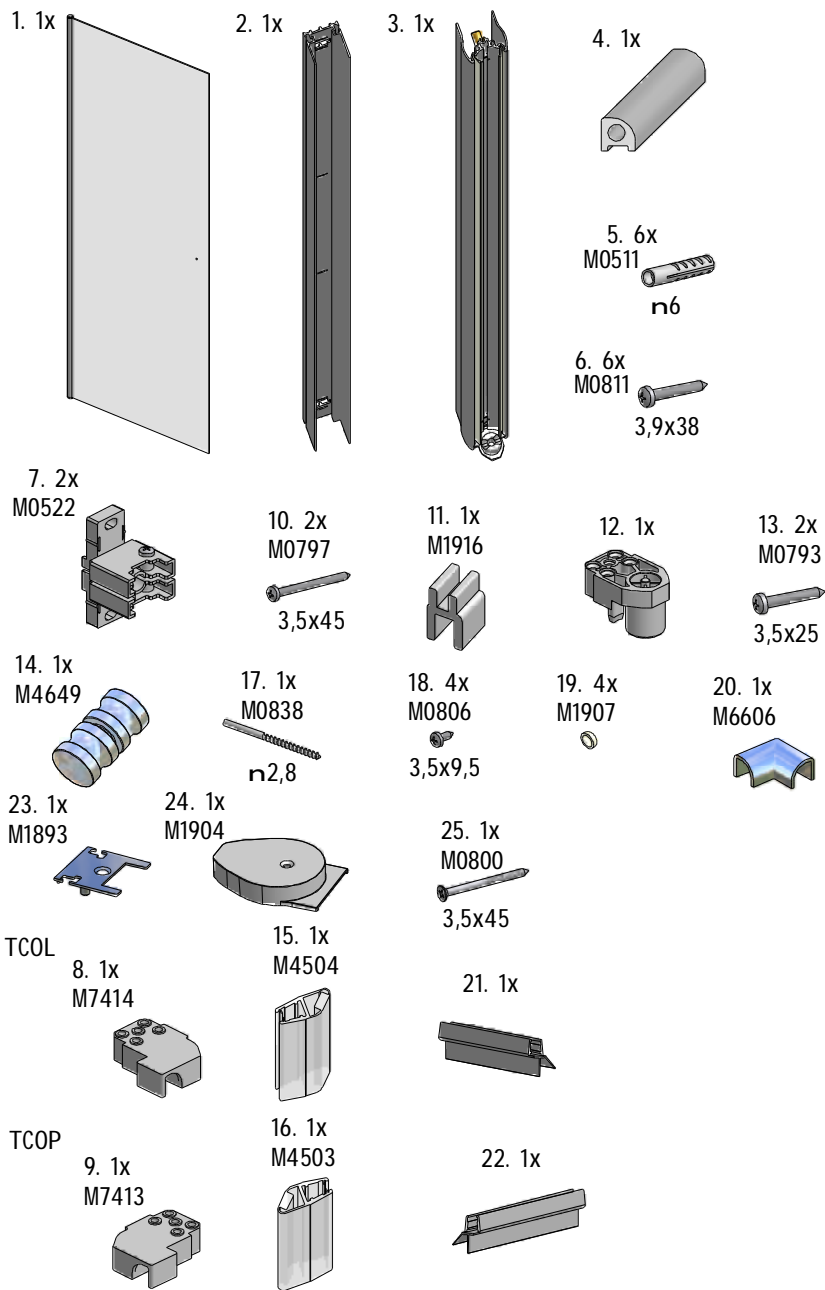

TCOL, TCOP

1-4

TCOL+TCOP
M7571

TCOL+TCOP

| TCOL1+ TCOP1 | X (mm) | |
|-----------------|--------|-----|
| | MIN | MAX |
| 700 | 660 | 680 |
| 750 | 710 | 730 |
| 800 | 760 | 780 |
| 900 | 860 | 880 |
| 1000 | 960 | 980 |