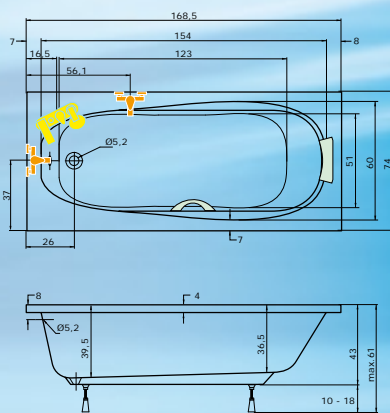

Elba

170 x 75 x 39,5 cm
objem: 130 l

Jednoduchý tvar dává vyniknout vnitřnímu prostoru vany. Lze ji dovybavit sprchovou zástěnou VZP 2/170, boční stěnou BSVP 75, krycím panelem čelním nebo bočním a hydromasážními systémy řady ECO a STANDARD.

Vanové zástěny lze instalovat s vanou osazenou masážním systémem po specifikaci ovladače.

doplňky

Madlo Elegance 185.....	str. 101660,- Kč
Podhlavník Standard	str. 1011.940,- Kč
Čelní krycí panel 170 x 53	str. 1032.795,- Kč
Boční krycí panel 75 x 53	str. 1031.665,- Kč
VZP 2/170	str. 138	... od 8.140,- Kč
BSVP 75	str. 139	...od 2.335,- Kč
VZKR 1/70.....	str. 140	...od 3.370,- Kč
VZKR 2/90.....	str. 141	...od 4.820,- Kč
VZKR 3/110	str. 141	...od 5.875,- Kč
PVZKR 2/100 S	str. 15510.865,- Kč
EVZKR 1/70 S	str. 1616.090,- Kč