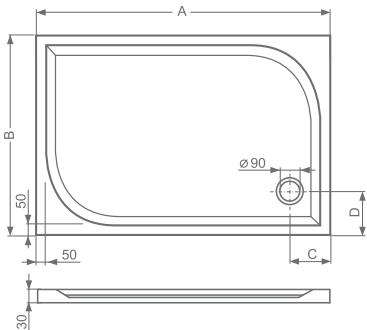

# RECTAN-M

obdélníková sprchová vanička  
z litého mramoru

TYP	Objednací číslo	rozměr (mm)	způsob dodání	CENA bez DPH	PANEL	Objednací číslo	CENA bez DPH
RECTAN-M	8000166	1000×800×30	S	6 396 Kč		x	
RECTAN-M	8000167	1200×800×30	S	7 207 Kč		x	
RECTAN-M	8000168	1200×900×30	S	7 748 Kč		x	

\* ceny jsou uvedeny včetně 5 ks nastavitelných nožiček

**NASTAVITELNOST NOŽÍČEK:**

8 ÷ 10 cm

	A	B	C	D
RECTAN-M	1000 × 800	150	150	150
RECTAN-M	1200 × 800	150	150	150
RECTAN-M	1200 × 900	190	190	190