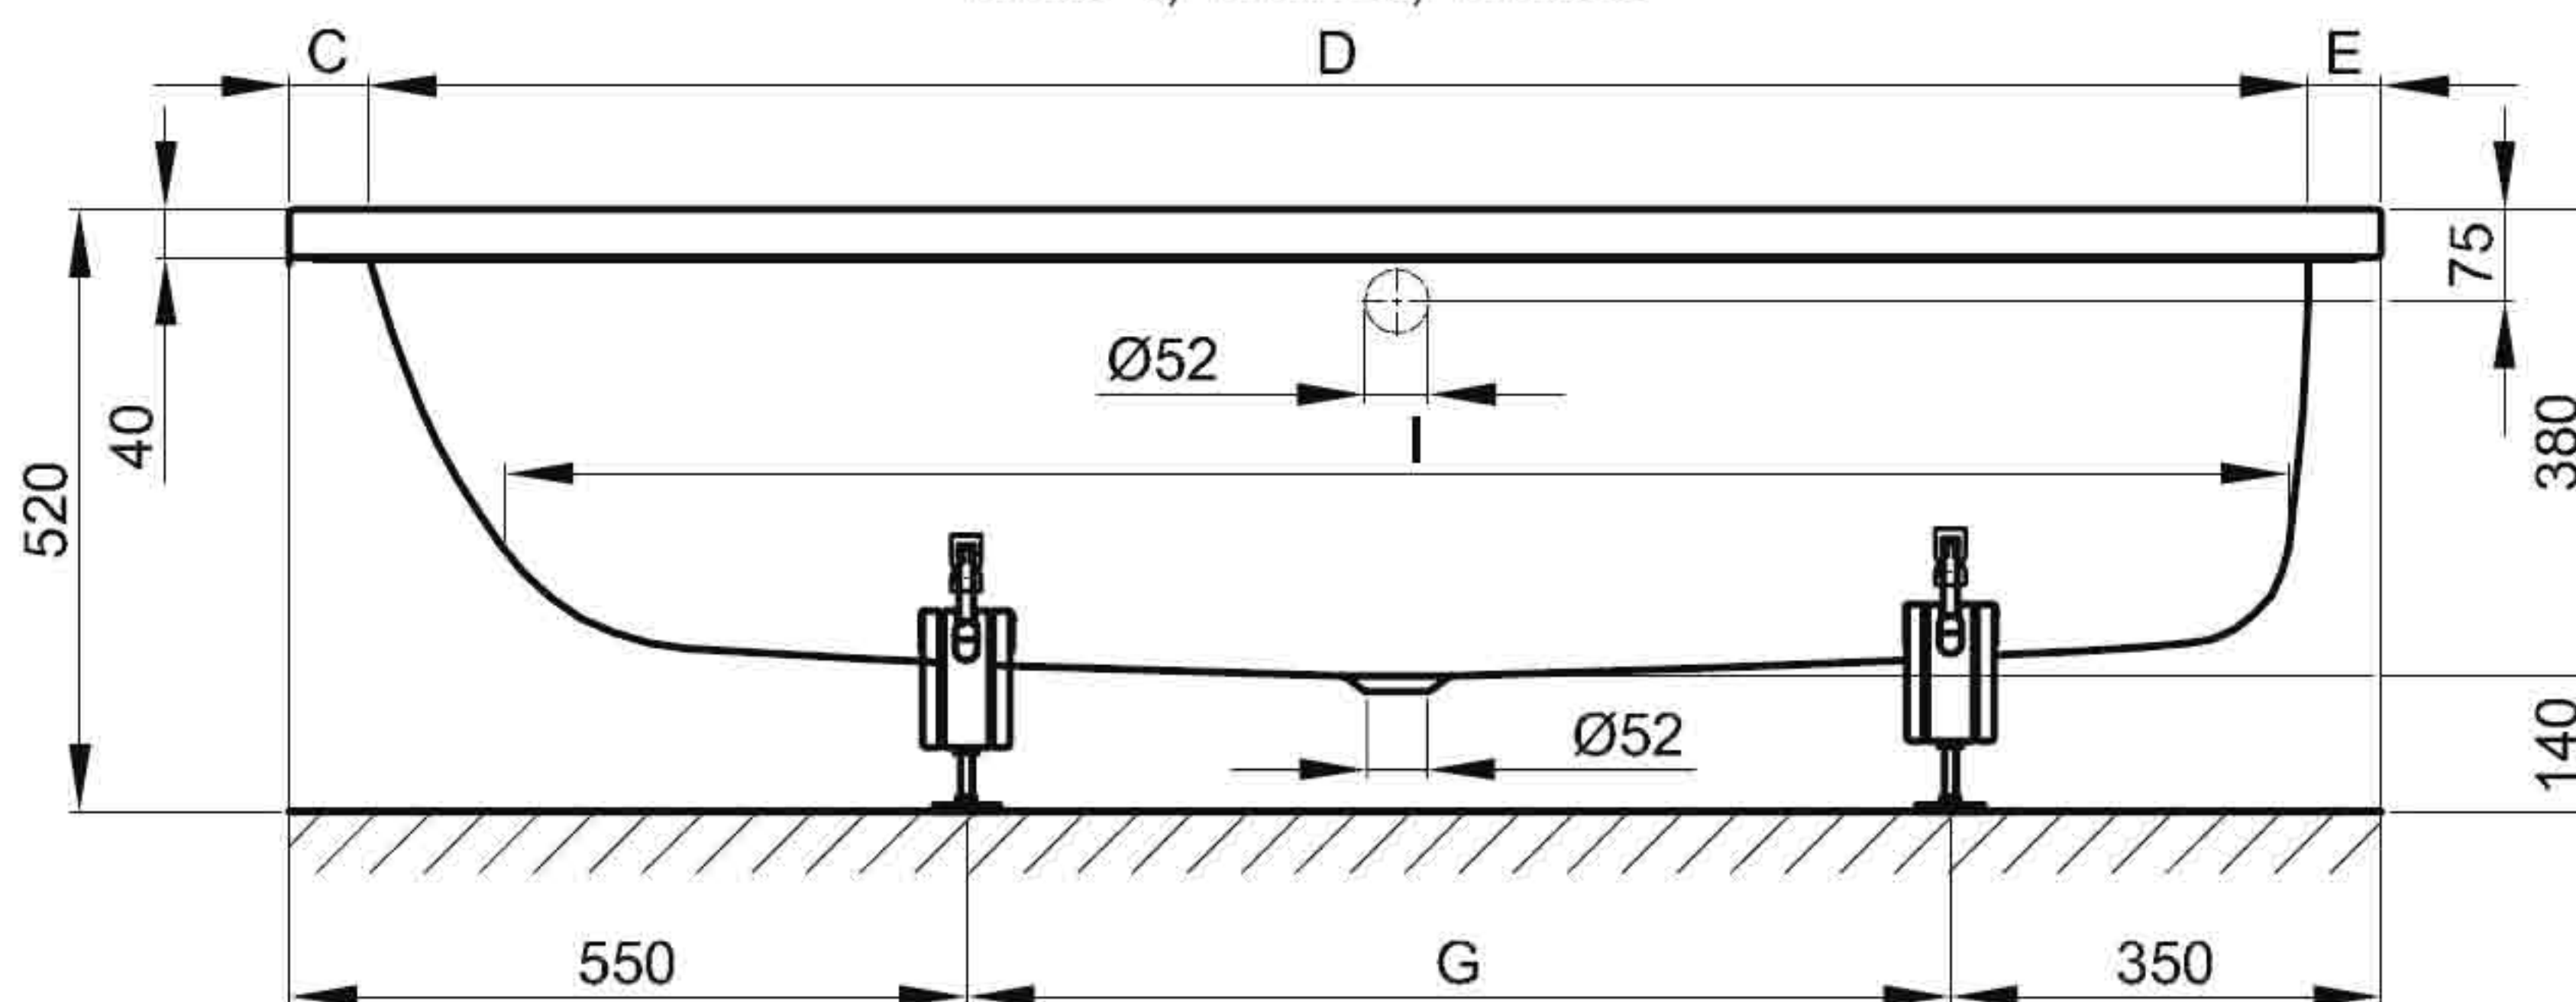

Výkres: Strana nohou vpravo, přepad vzadu, obj. č. 8830, 8832, 8834, 8836, 8838

Rozměry	A	B	C	D	E	G	I	K	L	U	Užitý obsah **
160 x 70 x 38 cm	1600	700	65	1475	60	700	1335	505	565	700	120 Litr
170 x 70 x 38 cm	1700	700	115	1475	110	800	1335	505	565	750	120 Litr
170 x 75 x 38 cm	1700	750	65	1575	60	800	1435	555	615	800	140 Litr
170 x 80 x 38 cm	1700	800	65	1575	60	800	1435	605	665	800	165 Litr
180 x 80 x 38 cm	1800	800	65	1675	60	900	1535	605	665	800	180 Litr