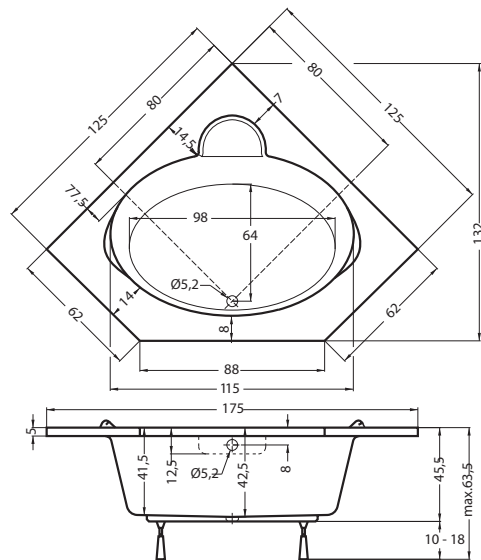

BARMA

125 x 125 x 45,5 cm

superline

bílá

8.090,-

barva

12.350,-

Doplňky

str.

cena

Přeedpádový komplet 47 cm 57 1.070,-

Masážní systém

ECO HYDRO 16.530,-

ECO AIR 17.120,-

ECO HYDRO AIR 23.450,-

cena masážního systému zahrnuje:
vanu, systém, přeedpádový komplet,
samonosný rám