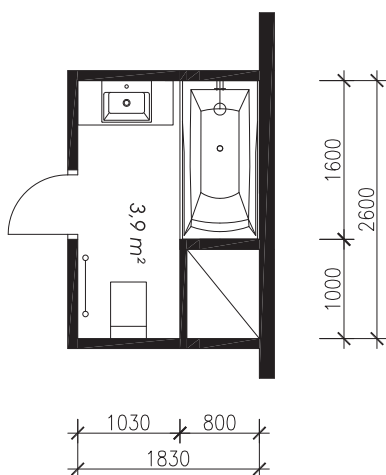

# Typový projekt koupelny

(2,60 x 1,83 m, 3,9 m<sup>2</sup>)

Rekonstrukce malé panelákové koupelny v Brně – Novém Lískovci v moderním minimalistickém designu vany PORTA, skleněné vanové zástěny a sprchového panelu MAGMA.

## Vana Porta 160

(160 x 76 x 50 cm, objem: 246 l)

Bílá 8.570,- Kč

## Vanová zástěna

## Sprchový panel Magma

(146 x 13 x 6,5 cm)

hranatý nástěnný, provedení: stříbrná 19.790,- Kč