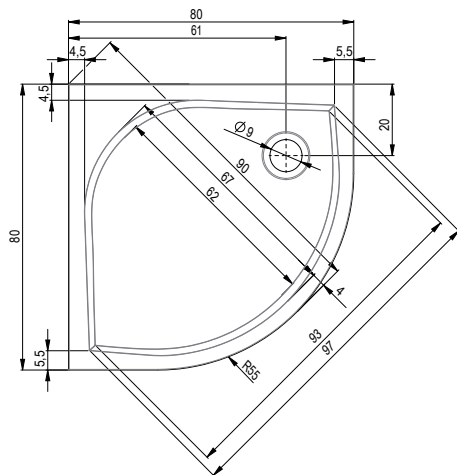

## VIRGO 80

80 x 80 x 3 cm

4.190,- Kč

Sprchové kouty:

SKKH 2/80 R55, PSKKH 2/80 R55

## VIRGO 90

90 x 90 x 3 cm

4.790,- Kč

Sprchové kouty:

SKKH 2/90 R55, PSKKH 2/90 R55,

NSKKH 2/90 R55