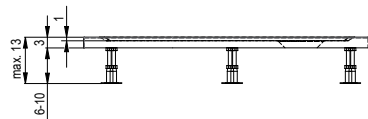

## VIRGO 80

80 x 80 x 3 cm

4.190,- Kč

Sprchové kouty:

SKKH 2/80 R55, PSKKH 2/80 R55

## VIRGO 90

90 x 90 x 3 cm

4.790,- Kč

Sprchové kouty:

SKKH 2/90 R55, PSKKH 2/90 R55,

NSKKH 2/90 R55