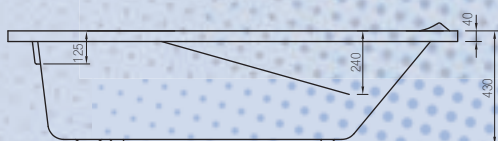

bolzano

Klasická vana Bolzano se zvýrazněným podhlavníkem se dodává ve třech základních rozměrech a lze ji nainstalovat do všech druhů koupelen.

rozměr 1500 × 750 mm	objem 150 l	cena 5 590 Kč
1600 × 750 mm	160 l	5 790 Kč
1700 × 750 mm	170 l	5 990 Kč

materiál	100% akrylát
výška čelního panelu	56 + okraj vany 4 cm
cena čelního panelu	+ 2 890 Kč
cena bočního panelu	+ 1 690 Kč

doplňky:

cena vanového sifonu – chrom	+ 630 Kč
cena vanového sifonu s napouštěním přes přepad – chrom	+ 2 490 Kč
cena podhlavníku 1 ks	+ 890 Kč
cena madla 1 ks	+ 990 Kč
cena chromoterapeutického osvětlení HOPA	+ 3 990 Kč
cena chromoterapeutického osvětlení OPTIMA (25 světelných bodů)	+ 33 990 Kč