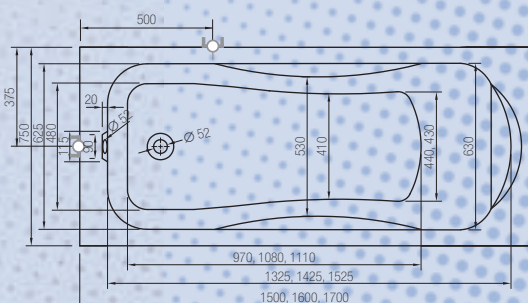

bolzano

Klasická vana Bolzano se zvýrazněným podhlavníkem se dodává ve třech základních rozměrech a lze ji nainstalovat do všech druhů koupelen.

rozměr 1500 × 750 mm	objem 150 l	cena 5 590 Kč
1600 × 750 mm	160 l	5 790 Kč
1700 × 750 mm	170 l	5 990 Kč

materiál	100% akrylát
výška čelního panelu	56 + okraj vany 4 cm
cena čelního panelu	+ 2 890 Kč
cena bočního panelu	+ 1 690 Kč

doplňky:

cena vanového sifonu – chrom	+ 630 Kč
cena vanového sifonu s napouštěním přes přepad – chrom	+ 2 490 Kč
cena podhlavníku 1 ks	+ 890 Kč
cena madla 1 ks	+ 990 Kč
cena chromoterapeutického osvětlení HOPA	+ 3 990 Kč
cena chromoterapeutického osvětlení OPTIMA (25 světelných bodů)	+ 33 990 Kč