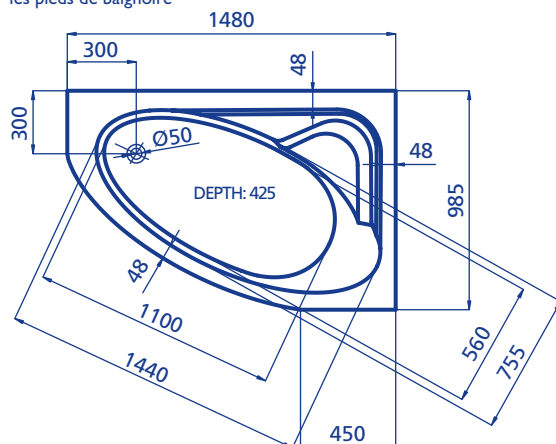

DURABLE CONSTRUCTION
ПРОЧНАЯ КОНСТРУКЦИЯ

ERGONOMIC SHAPE
ЭРГОНОМИЧЕСКАЯ
ФОРМА

15
LAT
GWAFANCA

UNCHANGING COLOURS
СТАБИЛЬНОСТЬ ЦВЕТА

SLIP RESISTANCE
ПРОТИВОСКОльзяЩИЙ
ЭФФЕКТ

HEAT INSULATION
ТЕРМОИЗОЛЯЦИОННЫЕ
СВОЙСТВА

EASE OF CLEANING
ПРОСТОТА УХОДА

Helos
comfort

15 YEARS ACRYLIC GUARANTEE

Helos comfort asymmetrical bath
Asymmetrische Badewanne Helos comfort
Асимметричная ванна Helos comfort
Cadă asimetrică Helos comfort
Asymetrická vana Helos comfort
Baignoire asymétrique Helos comfort

Technical specifications / Technische Daten / Технические данные
Date tehnice / Technické údaje / Données techniques

Length Länge Длина Lungime Délka Longeur	Width Breite Ширина Lățime Šírka Largeur	Depth Tiefe Глубина Adâncime Hĺoubka Profondeur	Capacity Volumen Объем Volum Objem Volume
1480	985	425	215 l

* the set includes: assembly strips (brackets) and bath legs
* im Set mit der Badewanne: Badewannen Wandanker und BadewannenfüÙe
* в комплекте с ванной: монтажные планки (кронштейны) и ножки к ванне
* în set cu cada: ramele de montaj (suportii) si picioare pentru cadă
* související produkty: montážní lišty (vzpěry) a nožičky k vaně
* ensemble avec la baignoire: rails de montage (supports), les pieds de baignoire

acrylic bath
Acrylwanne
акриловая ванна
cadă acrylică
akrylátová vana
baignoire en acryl

bath panel
Badewannenschürze
корпус
panou de mascare cadă
kryt na vanu
revêtement de la baignoire

Catalogue no.
Katalognummer
Каталожный номер
Nr. catalog
Číslo v katalogu
Nr dans le catalogue

Product name
Produkt Name
Название продукта
Denumirea produsului
Název výrobku
Le nom de la produit

05080

HELOS COMFORT
right-hand bath / Badewanne rechtsseitig / правая ванна
cadă de dreapta / vana pravá / baignoire droite

05100