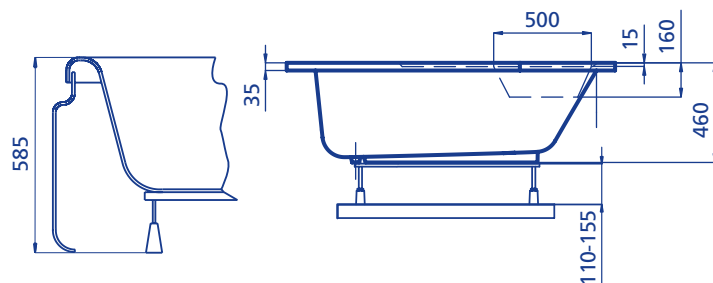

DURABLE CONSTRUCTION
ПРОЧНАЯ КОНСТРУКЦИЯ

ERGONOMIC SHAPE
ЭРГОНОМИЧЕСКАЯ
ФОРМА

15
LAT
GWAFANCA

UNCHANGING COLOURS
СТАБИЛЬНОСТЬ ЦВЕТА

SLIP RESISTANCE
ПРОТИВОСКОльзяЩИЙ
ЭФФЕКТ

HEAT INSULATION
ТЕРМОИЗОЛЯЦИОННЫЕ
СВОЙСТВА

EASE OF CLEANING
ПРОСТОТА УХОДА

Helos
comfort

15 YEARS ACRYLIC GUARANTEE

Helos comfort asymmetrical bath
Asymmetrische Badewanne Helos comfort
Асимметричная ванна Helos comfort
Cadă asimetrică Helos comfort
Asymetrická vana Helos comfort
Baignoire asymétrique Helos comfort

Technical specifications / Technische Daten / Технические данные
Date tehnice / Technické údaje / Données techniques

Length Länge Длина Lungime Délka Longeur	Width Breite Ширина Lățime Šírka Largeur	Depth Tiefe Глубина Adâncime Hĺoubka Profondeur	Capacity Volumen Объем Volum Objem Volume
1480	985	425	215 l

* the set includes: assembly strips (brackets) and bath legs
* im Set mit der Badewanne: Badewannen Wandanker und BadewannenfüÙe
* в комплекте с ванной: монтажные планки (кронштейны) и ножки к ванне
* în set cu cada: ramele de montaj (suportii) si picioare pentru cadă
* související produkty: montážní lišty (vzpěry) a nožičky k vaně
* ensemble avec la baignoire: rails de montage (supports), les pieds de baignoire

acrylic bath
Acrylwanne
акриловая ванна
cadă acrylică
akrylátová vana
baignoire en acryl

bath panel
Badewannenschürze
корпус
panou de mascare cadă
kryt na vanu
revêtement de la baignoire

Catalogue no.
Katalognummer
Каталожный номер
Nr. catalog
Číslo v katalogu
Nr dans le catalogue

Product name
Produkt Name
Название продукта
Denumirea produsului
Název výrobku
Le nom de la produit

05080

HELOS COMFORT
right-hand bath / Badewanne rechtsseitig / правая ванна
cadă de dreapta / vana pravá / baignoire droite

05100