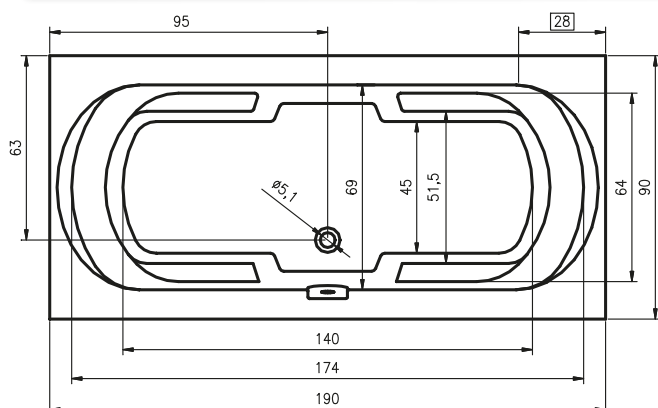

OBDÉLNÍKOVÉ VANY MONTREAL

180x90 cm, 190x90 cm

Pravá

Levá

Další perokresby k vaně MONTREAL si můžete prohlédnout na straně 185.

Kód	Rozměr / Objem	Cena	Masážní systémy									
			Hit1	Hit2	Hit3	Top1	Top2	Top5	Pro6	Pro7	Pro8	Lux8
				Hydro 6+4+2	Hydro 6+4+2		Hydro 6+4+2	Hydro 6+4+2	Hydro 6+4+2	Hydro 6+4+2	Hydro 8+6+2	Hydro 4+4+2
			Aero 11		Aero 11	Aero 11		Aero 11		Aero 11	Aero 11	Aero 11
								Světlo / Čištění	Světlo / Čištění	Světlo / Čištění	Světlo / Čištění	Světlo / Čištění
			14 200,-	15 500,-	28 000,-	22 000,-	26 000,-	34 000,-	39 300,-	52 500,-	62 000,-	57 800,-
BA13	180 x 90 cm / 195 l	13 545,-	•	•	•	•	•	•	•	•	•	•
BA15	190 x 90 cm / 210 l	14 175,-	•	•	•	•	•	•	•	•	•	•

Všechny ceny masážních systémů jsou bez akrylátové vany a včetně standardní odtokové a přepadové soupravy.

Popis výrobku	Vybavení za příplatek – Masážní systémy			Vybavení za příplatek – Vany		Příslušenství			
	LCD pouze pro WP Pro/Lux	LCD + Přihřev pouze pro WP Pro/Lux	LED Barevná terapie pouze pro WP Pro/Lux (doplatek)	LED Světlo bílé pro vany bez systému	LED Barevná terapie pro vany bez systému	Odtoková souprava	Odtoková souprava Multiplex	Odtoková souprava s napouštěním přepadem Multiplex Trio	Odtoková souprava s napouštěním přes odpad Multiplex Trio-F
Kód				AL00L114115	AL00C116117	560100210	560100310	560100360	560100385
Cena	6 615,-	13 230,-	3 360,-	7 245,-	7 980,-	945,-	1 470,-	3 773,-	10 290,-