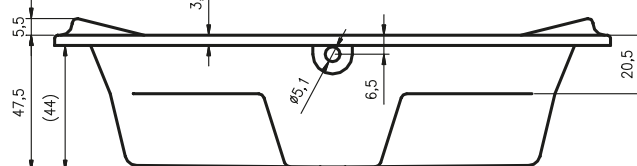

OBDÉLNÍKOVÉ VANY MONTREAL

180x90 cm, 190x90 cm

Pravá

Levá

Další perokresby k vaně MONTREAL si můžete prohlédnout na straně 185.

Kód	Rozměr / Objem	Cena	Masážní systémy									
			Hit1	Hit2	Hit3	Top1	Top2	Top5	Pro6	Pro7	Pro8	Lux8
				Hydro 6+4+2	Hydro 6+4+2		Hydro 6+4+2	Hydro 6+4+2	Hydro 6+4+2	Hydro 6+4+2	Hydro 8+6+2	Hydro 4+4+2
			Aero 11		Aero 11	Aero 11		Aero 11		Aero 11	Aero 11	Aero 11
								Světlo / Čištění	Světlo / Čištění	Světlo / Čištění	Světlo / Čištění	Světlo / Čištění
			14 200,-	15 500,-	28 000,-	22 000,-	26 000,-	34 000,-	39 300,-	52 500,-	62 000,-	57 800,-
BA13	180 x 90 cm / 195 l	13 545,-	•	•	•	•	•	•	•	•	•	•
BA15	190 x 90 cm / 210 l	14 175,-	•	•	•	•	•	•	•	•	•	•

Všechny ceny masážních systémů jsou bez akrylátové vany a včetně standardní odtokové a přepadové soupravy.

Popis výrobku	Vybavení za příplatek – Masážní systémy			Vybavení za příplatek – Vany		Příslušenství			
	LCD pouze pro WP Pro/Lux	LCD + Přihřev pouze pro WP Pro/Lux	LED Barevná terapie pouze pro WP Pro/Lux (doplatek)	LED Světlo bílé pro vany bez systému	LED Barevná terapie pro vany bez systému	Odtoková souprava	Odtoková souprava Multiplex	Odtoková souprava s napouštěním přepadem Multiplex Trio	Odtoková souprava s napouštěním přes odpad Multiplex Trio-F
Kód				AL00L114115	AL00C116117	560100210	560100310	560100360	560100385
Cena	6 615,-	13 230,-	3 360,-	7 245,-	7 980,-	945,-	1 470,-	3 773,-	10 290,-