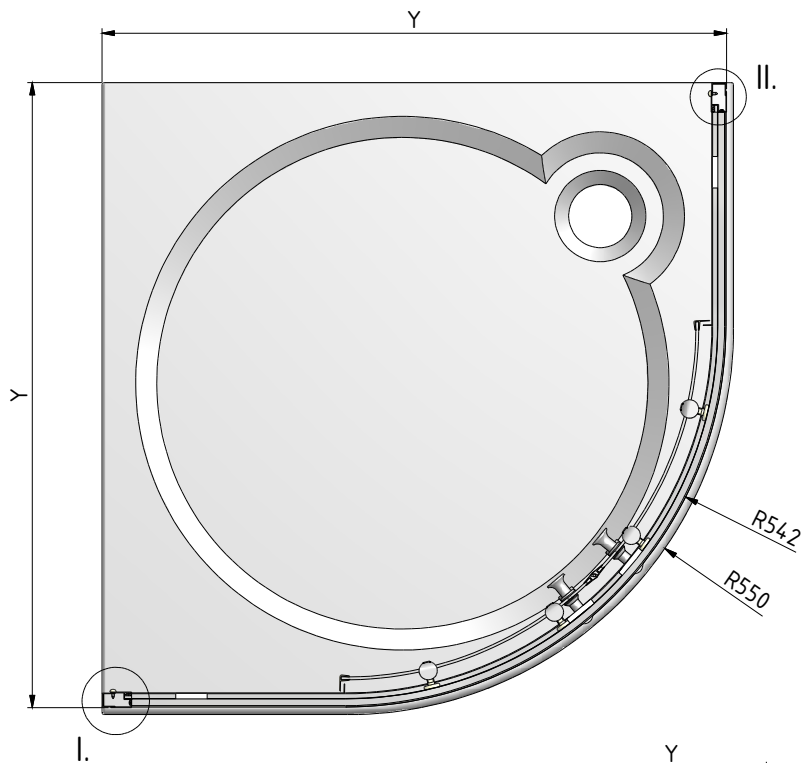

MODEL:

TAMI 80×80, 90×90 cm

TYP VÝROBKU / TYPE OF PRODUCT:

čtvrtkruhový sprchový kout - 800,900×1900 mm

štvrtkruhový sprchovací kút - 800,900×1900 mm

quadrant shower enclosure - 800,900×1900 mm

outlet.roltechnik.cz

7. 1x (MA0062)

8. 1x (MA0061)

16. 4x (MA0066)

17. 4x (MA0067)

9. 8x (M0511)
Ø6

10. 8x (M0795)
3,5x38

11. 10x (M0806)
3,5x9,5

12. 8x (M0794)
3,5x32

14. 2x (MA0068)

21. 8x (M0786)
3,5x13

13. 6x (M1907)
Ø3,5

15. 8x (M5425)

19. 2x MA0059

18. 1x (M0838)
Ø2,8

Y=Y

D