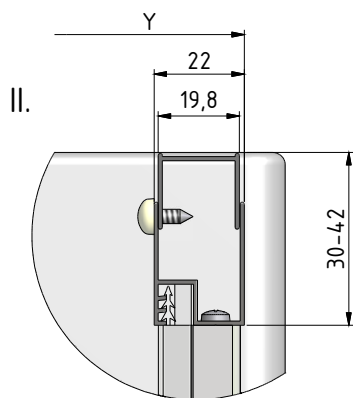

MODEL:

TAMI 80×80, 90×90 cm

TYP VÝROBKU / TYPE OF PRODUCT:

čtvrtkruhový sprchový kout - 800,900×1900 mm

štvrtkruhový sprchovací kút - 800,900×1900 mm

quadrant shower enclosure - 800,900×1900 mm

outlet.roltechnik.cz

	Y	
	MIN	MAX
800	778	790
900	878	890

1. 2x (V85)

2. 2x (V86)

3. 2x (P2823)

4. 2x (P2824)

5. 2x (P110)

20. 4x (MA0064)

6. 4x (MA0060)

7. 1x (MA0062)

8. 1x (MA0061)

16. 4x (MA0066)

17. 4x (MA0067)

9. 8x (M0511)
Ø6

10. 8x (M0795)
3,5x38

11. 10x (M0806)
3,5x9,5

12. 8x (M0794)
3,5x32

14. 2x (MA0068)

21. 8x (M0786)
3,5x13

13. 6x (M1907)
Ø3,5

15. 8x (M5425)

19. 2x MA0059

18. 1x (M0838)
Ø2,8

Y=Y

D