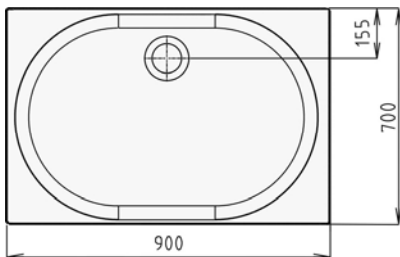

ELIPSA 90 ELIPSA 100

90 x 70 x 4 cm

100 x 80 x 4 cm

polysan

POLYSAN, s.r.o. - Nesměřice 52, Zruč nad Sázavou, CZ-285 22, Czech Republic

e-mail : info@polysan.net

www.polysan.net

	kód	CZK bez DPH	CZK s DPH	kód	CZK bez DPH	CZK s DPH
vaničky akrylátové	vanička s podstavcem			vanička s konstrukcí		
ELIPSA 90 x 70 x 4	67111	3 739,-	4 450,-	67211	4 814,-	5 729,-
ELIPSA 100 x 80 x 4	67511	4 420,-	5 260,-	67611	5 445,-	6 480,-

Sifon není součástí ceny za vaničku. Cena za bílé provedení. Barevné provedení - viz příplatky u akrylátových van.

obkladové panely	materiál	kód	CZK bez DPH	CZK s DPH
panel ELIPSA 90	ABS/PMMA	67312	1 672,-	1 990,-
panel ELIPSA 100	ABS/PMMA	67812	1 672,-	1 990,-

vaničkový sifon	kód	CZK bez DPH	CZK s DPH
příplatky			
příplatek za barevné provedení panelu			100%

vaničková lišta	kód	CZK bez DPH	CZK s DPH
vaničková lišta 120 + 100 cm, 2x roh, 2x krytka	91021	298,-	355,-

ABS/PMMA = ABS panel s povrchem z polymethylmetakrylátu. (nevztužený panel)

ELIPSA 90 x 70 x 4: