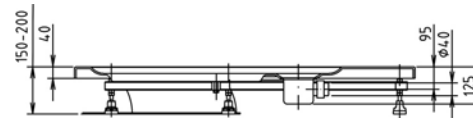

POLYSAN, s.r.o. - Nesměřice 52, Zruč nad Sázavou, CZ-285 22, Czech Republic

e-mail : info@polysan.net

www.polysan.net

	kód	CZK bez DPH	CZK s DPH	kód	CZK bez DPH	CZK s DPH
vaničky akrylátové						
	vanička s podstavcem			vanička s konstrukcí		
ELIPSA 120x80x4	55111	5 235,-	6 230,-	55211	6 261,-	7 451,-
ELIPSA 120x90x4	55511	5 723,-	6 810,-	55611	6 798,-	8 090,-

Sífon není součástí ceny za vaničku. Cena za bílé provedení. Barevné provedení - viz příplatky u akrylátových van.

obkladové panely	materiál	kód	CZK bez DPH	CZK s DPH
panel ELIPSA 120	ABS/PMMA	55312	1 899,-	2 260,-

ABS/PMMA = ABS panel s povrchem z polymethylmetakrylátu (nevzdušený panel)

vaničkový sífon	kód	CZK bez DPH	CZK s DPH
sífon 1711C	1711C	245,-	292,-

příplatky	
příplatek za barevné provedení panelu	100%

vaničková lišta	kód	CZK bez DPH	CZK s DPH
vaničková lišta 120 + 100 cm, 2x roh, 2x krytka	91021	298,-	355,-