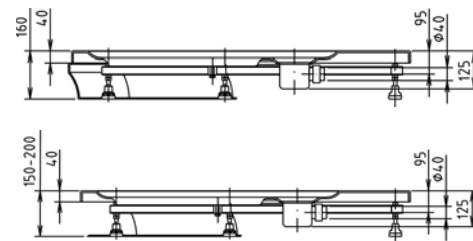

ELIPSA 90 ELIPSA 100

90 x 70 x 4 cm

100 x 80 x 4 cm

polysan

POLYSAN, s.r.o. - Nesměřice 52, Zruč nad Sázavou, CZ-285 22, Czech Republic

e-mail : info@polysan.net

www.polysan.net

	kód	CZK bez DPH	CZK s DPH	kód	CZK bez DPH	CZK s DPH
vaničky akrylátové	vanička s podstavcem			vanička s konstrukcí		
ELIPSA 90 x 70 x 4	67111	3 739,-	4 450,-	67211	4 814,-	5 729,-
ELIPSA 100 x 80 x 4	67511	4 420,-	5 260,-	67611	5 445,-	6 480,-

Sifon není součástí ceny za vaničku. Cena za bílé provedení. Barevné provedení - viz příplatky u akrylátových van.

obkladové panely	materiál	kód	CZK bez DPH	CZK s DPH
panel ELIPSA 90	ABS/PMMA	67312	1 672,-	1 990,-
panel ELIPSA 100	ABS/PMMA	67812	1 672,-	1 990,-

vaničkový sifon	kód	CZK bez DPH	CZK s DPH
příplatky			
příplatek za barevné provedení panelu			100%

vaničková lišta	kód	CZK bez DPH	CZK s DPH
vaničková lišta 120 + 100 cm, 2x roh, 2x krytka	91021	298,-	355,-

ABS/PMMA = ABS panel s povrchem z polymethylmetakrylátu. (nevztužený panel)