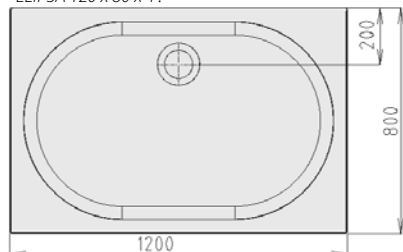

ABS/PMMA = ABS panel s povrchem z polymethylmetakrylátu (nevzdušený panel)

vaničkový sífon	kód	CZK bez DPH	CZK s DPH
sífon 1711C	1711C	245,-	292,-

příplatky	
příplatek za barevné provedení panelu	100%

vaničková lišta	kód	CZK bez DPH	CZK s DPH
vaničková lišta 120 + 100 cm, 2x roh, 2x krytka	91021	298,-	355,-

ELIPSA 120x80x4:

art. 55111
art. 55511

art. 55211

art. 55312