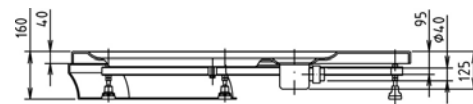

POLYSAN, s.r.o. - Nesměřice 52, Zruč nad Sázavou, CZ-285 22, Czech Republic

e-mail : info@polysan.net

www.polysan.net

	kód	CZK bez DPH	CZK s DPH	kód	CZK bez DPH	CZK s DPH
vaničky akrylátové						
	vanička s podstavcem			vanička s konstrukcí		
ELIPSA 120x80x4	55111	5 235,-	6 230,-	55211	6 261,-	7 451,-
ELIPSA 120x90x4	55511	5 723,-	6 810,-	55611	6 798,-	8 090,-

Sífon není součástí ceny za vaničku. Cena za bílé provedení. Barevné provedení - viz příplatky u akrylátových van.

obkladové panely	materiál	kód	CZK bez DPH	CZK s DPH
panel ELIPSA 120	ABS/PMMA	55312	1 899,-	2 260,-

ABS/PMMA = ABS panel s povrchem z polymethylmetakrylátu (nevzdušený panel)

vaničkový sífon	kód	CZK bez DPH	CZK s DPH
sífon 1711C	1711C	245,-	292,-

příplatky	
příplatek za barevné provedení panelu	100%

vaničková lišta	kód	CZK bez DPH	CZK s DPH
vaničková lišta 120 + 100 cm, 2x roh, 2x krytka	91021	298,-	355,-