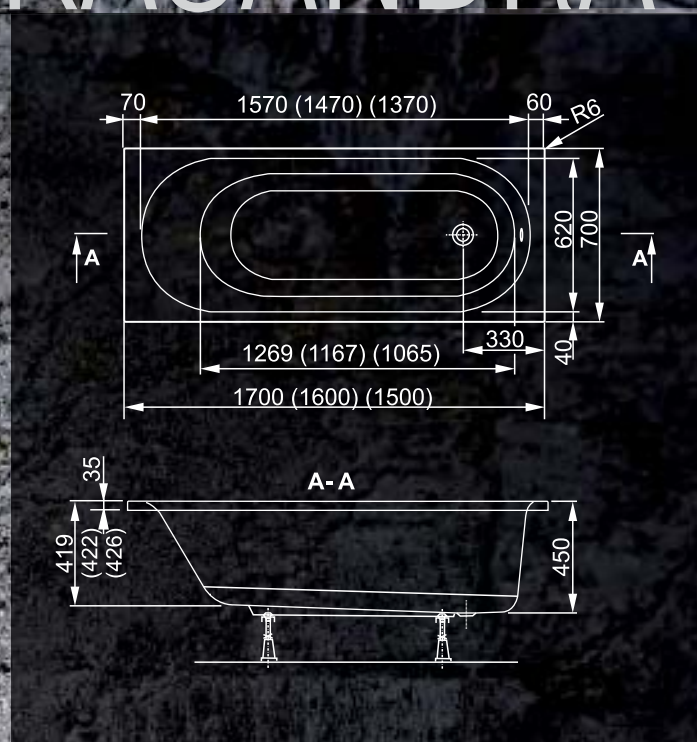

TRENDline

KASANDRA

TECHNICKÉ ÚDAJE

ROZMĚR	OBJEM	OBJ. KÓD	DOP. CENA S DPH
1700 x 700 x 450	204 l	VPBA177KAS2X-01/NO	8 100,- Kč
1600 x 700 x 450	188 l	VPBA167KAS2X-01/NO	7 700,- Kč
1500 x 700 x 450	172 l	VPBA157KAS2X-01/NO	7 200,- Kč

DOPLŇKY: Ceny jsou včetně nožiček

PANEL ČELNÍ			
1700 x 550		VPPA17002FP2-01/DR	2 420,- Kč
1600 x 550		VPPA16002FP2-01/DR	2 320,- Kč
1500 x 550		VPPA15001FP2-01/DR	2 260,- Kč
PANEL BOČNÍ			
700 x 550		VPPA07002EP2-01/DR	1 410,- Kč
VANOVÉ ZÁSTĚNY		VIZ STR. 49 - 52	

WAGNERPLAST®
katalog výrobků