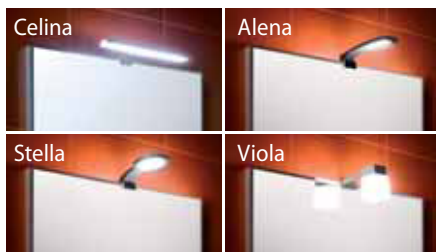

Zrcadla série CLEAR mohou mít speciální fólii proti zamlžování. Jen si vzpomeňte, jak to vždy v malé koupelně vypadá, když si dopřejete vydatnou sprchu. Od teď už žádné pracné leštění! Série CLEAR je doplněna o osvětlení, které ozáří prostor kolem zrcadla jasným, ale příjemným světlem. Své uplatnění najde především v malých panelákových koupelnách bez denního světla. Díky bezpečnému stupni krytí IP44 lze umístit do zóny 60 cm od vany.

Zrcadla bez osvětlení

Číslo výrobku	Popis výrobku	Rozměr	Cena
4.5570.1.173.144.1	zrcadlo včetně úchytů na zeď, neotáčecí o 90st., fazeta 5 mm, na AL rámečku 3 stranném, s možností doplnění o světlo a vyhřívací fólii do rozměru 574 × 274 mm	45 × 81 cm	1 615 Kč
4.5571.1.173.144.1	zrcadlo včetně úchytů na zeď, neotáčecí o 90st., fazeta 5 mm, na AL rámečku 3 stranném, s možností doplnění o světlo a vyhřívací fólii do rozměru 574 × 274 mm	55 × 81 cm	1 690 Kč
4.5572.1.173.144.1	zrcadlo včetně úchytů na zeď, neotáčecí o 90st., fazeta 5 mm, na AL rámečku 3 stranném, s možností doplnění o světlo a vyhřívací fólii do rozměru 574 × 274 mm	60 × 81 cm	1 736 Kč
4.5573.1.173.144.1	zrcadlo včetně úchytů na zeď, neotáčecí o 90st., fazeta 5 mm, na AL rámečku 3 stranném, s možností doplnění o světlo a vyhřívací fólii do rozměru 574 × 274 mm	70 × 81 cm	1 847 Kč