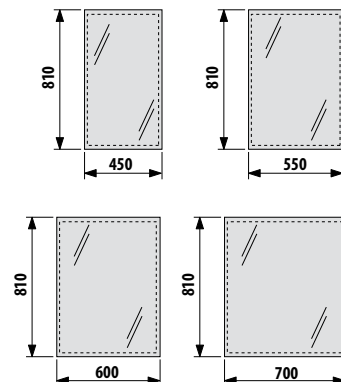

Zrcadla série CLEAR mohou mít speciální fólii proti zamlžování. Jen si vzpomeňte, jak to vždy v malé koupelně vypadá, když si dopřejete vydatnou sprchu. Od teď už žádné pracné leštění! Série CLEAR je doplněna o osvětlení, které ozáří prostor kolem zrcadla jasným, ale příjemným světlem. Své uplatnění najde především v malých panelákových koupelnách bez denního světla. Díky bezpečnému stupni krytí IP44 lze umístit do zóny 60 cm od vany.

Zrcadla bez osvětlení

Číslo výrobku	Popis výrobku	Rozměr	Cena
4.5570.1.173.144.1	zrcadlo včetně úchytů na zeď, neotáčecí o 90st., fazeta 5 mm, na AL rámečku 3 stranném, s možností doplnění o světlo a vyhřívací fólii do rozměru 574 × 274 mm	45 × 81 cm	1 615 Kč
4.5571.1.173.144.1	zrcadlo včetně úchytů na zeď, neotáčecí o 90st., fazeta 5 mm, na AL rámečku 3 stranném, s možností doplnění o světlo a vyhřívací fólii do rozměru 574 × 274 mm	55 × 81 cm	1 690 Kč
4.5572.1.173.144.1	zrcadlo včetně úchytů na zeď, neotáčecí o 90st., fazeta 5 mm, na AL rámečku 3 stranném, s možností doplnění o světlo a vyhřívací fólii do rozměru 574 × 274 mm	60 × 81 cm	1 736 Kč
4.5573.1.173.144.1	zrcadlo včetně úchytů na zeď, neotáčecí o 90st., fazeta 5 mm, na AL rámečku 3 stranném, s možností doplnění o světlo a vyhřívací fólii do rozměru 574 × 274 mm	70 × 81 cm	1 847 Kč