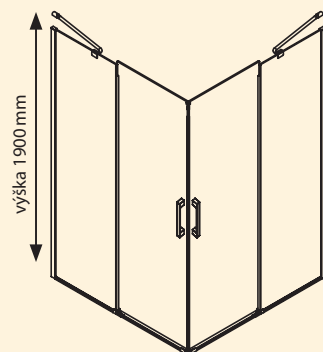

## ČTVEREC / OBDÉLNÍK - rohový vstup

- dveře dvoudílné otočné s pevnými stěnami – rohový vstup
- každá část dveří se objednává samostatně a tím se kout dá složit buď jako čtverec nebo obdélník
- leštěný profil s integrovaným zdvihovým mechanismem
- prahová lišta, magnetické a další těsnění zabraňují rozstříku vody
- magnetické těsnění je skryto v hliníkových profilech, které dodávají zástěnám luxusní vzhled
- síla skel 6 mm

Skleněná výplň

COATED GLASS

Cena uvedená v tabulce je za jednu část – aby vznikl čtverec/obdélník nutno objednat dvě části

Typ	Kód	Typ skla	Montážní rozměry (v mm)	Vstup (v mm)	Cena v Kč	Cena v €
Dveře otočné s pevnou částí 80 L/P	GO4880	ČIRÉ	770-790	605	8 490	314
Dveře otočné s pevnou částí 90 L/P	GO4890	ČIRÉ	870-890	605	9 280	344
Dveře otočné s pevnou částí 100 L/P	GO4810	ČIRÉ	970-990	705	9 780	362
Dveře otočné s pevnou částí 110 L/P	GO4811	ČIRÉ	1070-1090	705	10 290	381
Dveře otočné s pevnou částí 120 L/P	GO4812	ČIRÉ	1170-1190	705	10 990	407