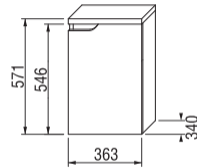

Střední skříňka s pravými dveřmi

Číslo výrobku	Popis výrobku	Barva korpusu (lamino)/čela zásuvky (lamino)		
		500 bílá/bílá	506 bílá/ořech	507 bílá/bolton
4.3418.2.171.500.1	střední skříňka s pravými dveřmi	3 007 Kč		
4.3418.2.171.506.1	střední skříňka s pravými dveřmi	3 007 Kč		
4.3418.2.171.507.1	střední skříňka s pravými dveřmi	3 007 Kč		

Střední skříňka s pravými dveřmi

**Střední skříňka
s levými dveřmi**

Střední skříňka s levými dveřmi

Číslo výrobku

Popis výrobku

Barva korpusu (lamino)/čela zásuvky (lamino)

500 bílá/bílá

506 bílá/ořech