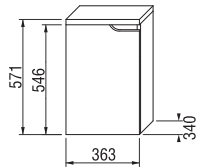

Střední skříňka s pravými dveřmi

Číslo výrobku	Popis výrobku	Barva korpusu (lamino)/čela zásuvky (lamino)		
		500 bílá/bílá	506 bílá/ořech	507 bílá/bolton
4.3418.2.171.500.1	střední skříňka s pravými dveřmi	3 007 Kč		
4.3418.2.171.506.1	střední skříňka s pravými dveřmi	3 007 Kč		
4.3418.2.171.507.1	střední skříňka s pravými dveřmi	3 007 Kč		

Střední skříňka s pravými dveřmi

**Střední skříňka
s levými dveřmi**

Střední skříňka s levými dveřmi

Číslo výrobku

Popis výrobku

Barva korpusu (lamino)/čela zásuvky (lamino)

500 bílá/bílá

506 bílá/ořech