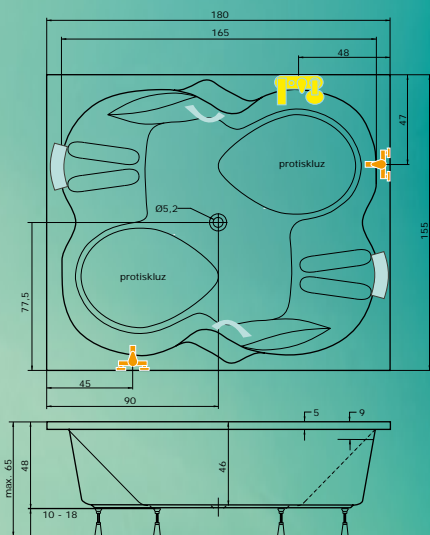

Athina

180 x 155 x 46 cm, objem: 420 l

Vana ATHINA s masážním systémem EXCELLENT DUO.
Ilustrační foto.

ATHINA je určena pro náročné uživatele. Nabízí anatomický design, ergonomicky čistě řešení a vysoký výkon ve spojení s hydroterapeutickým systémem.

Ceny jsou uvedeny včetně DPH.

Vana Athina slouží pro odpočinek a pro radost. Poskytuje luxusní koupel ve dvou. Vyrábí se pouze v bílém provedení.

Vana má anatomické tvarování vnitřního prostoru vany navržené pro ideální využití všech sekcí trysek k opravdu dokonalé masáži.

Na rozdíl od běžných van doplněných libovolným masážním systémem jsou anatomické masážní vany domyšleny do posledního detailu s ohledem na pohodlí a příjemnou relaxaci.

Všechny trysky a ovladače mají předem dané umístění s uzpůsobeným tvarováním. Výkonné masážní systémy pak podtrhují celkový dojem z relaxace. Athina je osazena 2 čerpadly s možností instalace masážní hadice. Je dodávána pouze s doplňky a s masážními systémy ve verzi LUX.

Systémy HTP dodáváme v provedení chrom a bílá.

vany

Hydro LUX (vodní masáž):
20 mikrotrysek, 6 supermaxitrysky

Hydroair LUX (vodní a vzduchová masáž):
20 mikrotrysek, 6 supermaxitrysky,
24 airtrysek

Vana ATHINA s masážním systémem EXCELLENT DUO (LUX) HYDROAIR