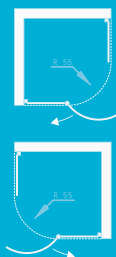

Malaga II

6 mm
TL. SKLA

DOPRODEJ
2015

DOVÍRÁNÍ NA
MAGNET

Sprchový kout

bez vaničky 90 × 90 × 195 cm, R550, montážní rozměr 87-89 cm	8 590 Kč
samonosná akrylátová vanička 90 × 90 cm	2 690 Kč
<hr/>	
sprchová vanička akrylátová – ARON 90 × 90 × 5,5 cm	2 390 Kč

- Rám – leštěný hliník
- Sklo – 6 mm bezpečnostní číré
- Otevírání – do prostoru
- Vanička – samonosná akrylátová, výška 15 cm
- Univerzální levé a pravé provedení