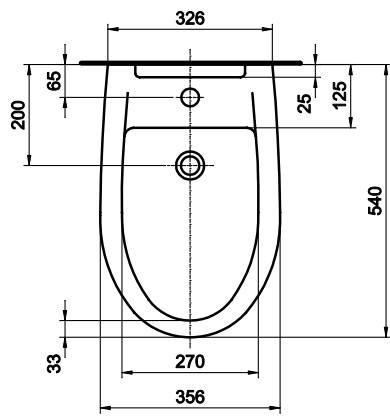

Bidet stojący z otworem

KOLO

Bidet stojący z otworem

Numer: **K85000**
Waga: 15,5 kg