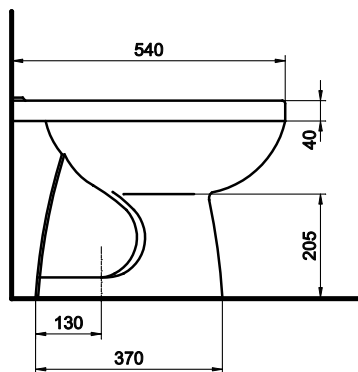

Bidet stojący z otworem

KOLO

Bidet stojący z otworem

Numer: **K85000**
Waga: 15,5 kg