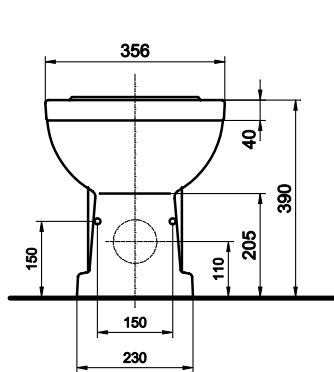

Bidet stojący z otworem

KOLO

Bidet stojący z otworem

Numer: **K85000**
Waga: 15,5 kg