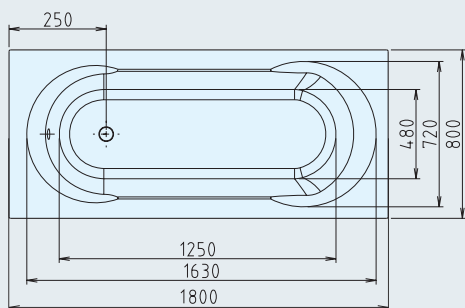

> **satina**

180x80x42cm

195 l

art. 30111

art. 30211

art. 30313

lanka 3
art. 35117

olbia
art. 30117

venus
art. 36117

- art. 30414
- art. 30415
- art. 30416

art. 30314

L panel
art. 49315L, 49315R

30314L + 30313L
or
49315L

30314R + 30313R
or
49315R

var. A

var. B