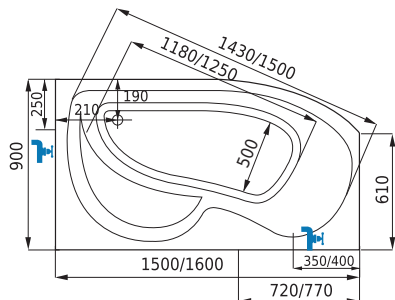

vana

VEGA

rozměr 1500 x 900 L,P
1600 x 900 L,P

madlo k vaně	✓
podhlavník k vaně	✓
vanová zástěna	✓
akrylátový panel k vaně	✗
samonosný pozinkovaný rám	✓
mechanický odtokový komplet	✓
příslušenství na straně 31-33	

Novinka 2011

provedení	asymetrická levá i pravá
rozměr vany	1500 x 900 / 1600 x 900 mm
hloubka vany	450 mm
podpory k vaně	nejsou součástí vany
druh podpor	kovové
samonosný rám k vaně	za příplatek
objem vany po přepad	200 / 215 l
průměrná spotřeba vody	135 / 150 l
celková výška při obezdění	580 - 620 mm
celková výška vany s krycím panelem	-
umístění nástěnné baterie a odpadu	dle výkresu
záruka	10 let
min. životnost vany	20 let

LEVÉ PŘÍSLUŠENSTVÍ

PRÁVÉ PŘÍSLUŠENSTVÍ

TECHNICKÁ DATA

Cena včetně DPH/ Price inc. VAT

9 519 Kč (1500 x 900)
10 115 Kč (1600 x 900)

381 € (1500 x 900)
405 € (1600 x 900)

podpory k vaně nejsou součástí vany
Cena : **492 Kč / 20 €**

Vana je určena zejména pro menší koupelny s požadavkem na pohodlné koupání a sprchování. Široká sedací část zaručí pohodlnou koupel, dlouhá rovná plocha umožňuje umístění i delší sprchové zástěny pro lepší zachycení stříkající vody z vany při sprchování. Snížená výška sedátka zvyšuje praktické vlastnosti tohoto modelu.